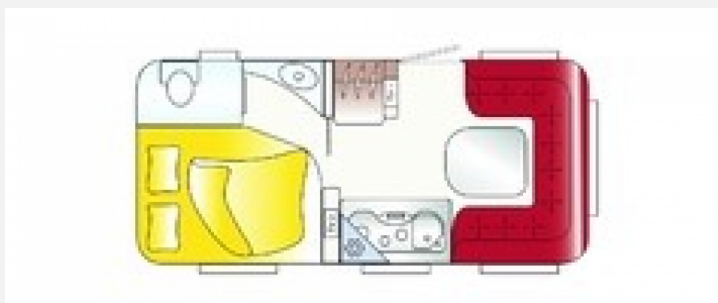

Exposé

LMC Musica 470 D

19.900,- €

Differenzbesteuerung gemäß §25a

Fahrzeug

Grundriss

Technische Daten

Modell-/Baujahr	2015
Erstzulassung	16.01.2015
Anzahl der Achsen	1
Anzahl Schlafplätze	4
Gesamtlänge	684 cm
Gesamtbreite	233 cm
Höhe	257 cm
Umlaufmaß	973 cm
Aufbaulänge	593 cm
techn. zul. Gesamtmasse	1700 kg
Liegeflächen	Bug (140 × 200)
Heizung	Truma
Kühlschrankvolumen	97 l
Wasservorrat	47 l
	TÜV neu
	Rundsitzgruppe
	Doppel-/franz. Bett