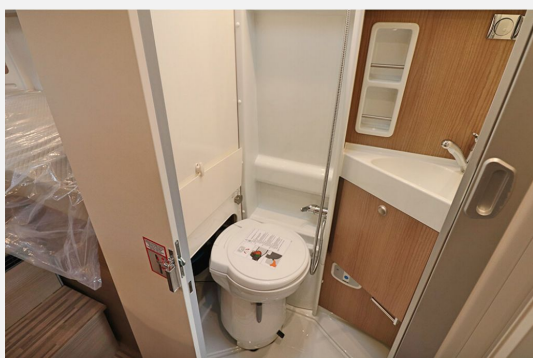

Markenwelten entdecken bei Burmeister
Vielfalt für Ihren individuellen Caravan-Traum. Sprechen Sie uns an.

BURMEISTER
CARAVAN CENTER BODENSEE

www.caravan-center.de

Verkäufer

Burmeister Caravan-Center Bodensee GmbH
Verkaufsteam
Holderweg 2
78351 Bodman-Ludwigshafen

☎ 07773 93290901

FAX 07773 5907

✉ fahrzeuganfragen@caravan-center.de