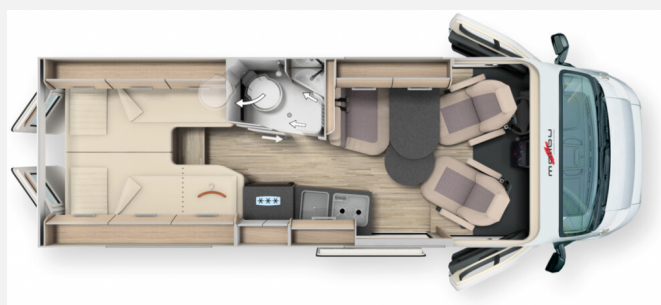

## Technische Daten

<b>Modell-/Baujahr</b>	2023
<b>Leistung</b>	103 KW / 140 PS
<b>Schadstoffklasse/-norm</b>	Euro 6d
<b>Basisfahrzeug</b>	Fiat Ducato
<b>Motordetails</b>	2,2 l Multijet
<b>Getriebe</b>	Automatik
<b>Anzahl Schlafplätze</b>	2
<b>Gesamtlänge</b>	636 cm
<b>Gesamtbreite</b>	205 cm
<b>Höhe</b>	259 cm
<b>Aufbauart</b>	Campervan
<b>Masse in fahrber. Zustand</b>	3107 kg
<b>techn. zul. Gesamtmasse</b>	3500 kg
<b>Zuladung</b>	393 kg
<b>Sitze mit Gurt</b>	4
<b>Radstand</b>	404 cm
<b>Anhängerlast (gebremst)</b>	2500 kg
<b>Kraftstoff</b>	Diesel
<b>Heizung</b>	Truma Combi 4
<b>Kühlschrankvolumen</b>	84.00 l
<b>Gefriervolumen</b>	6.00 l
<b>Wasservorrat</b>	100 l
<b>Abwassertankvolumen</b>	92 l
<b>Batterie</b>	80.00 Ah
<b>Steckdosen 230V</b>	3
<b>Steckdosen 12V</b>	3
	Einzelbett