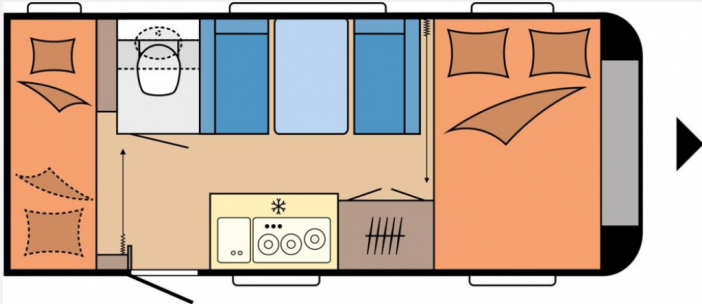

**Exposé**

**Hobby OnTour 470 KMF**

**24.400,- €**

MwSt. ausweisbar

**Fahrzeug**

**Grundriss**

**Technische Daten**

<b>Modell-/Baujahr</b>	2024
<b>Anzahl Schlafplätze</b>	3
<b>Gesamtlänge</b>	672 cm
<b>Gesamtbreite</b>	220 cm
<b>Höhe</b>	263 cm
<b>Umlaufmaß</b>	929 cm
<b>Aufbaulänge</b>	553 cm
<b>Masse in fahrber. Zustand</b>	1139 kg
<b>techn. zul. Gesamtmasse</b>	1500 kg
<b>Zuladung</b>	361 kg
<b>Auflastung</b>	1500 kg
<b>Heizung</b>	Heizung TRUMA S-3004 mit Warmluftanlage und 12-V-Gebläse
<b>Wasservorrat</b>	25 l
<b>Abwassertankvolumen</b>	23 l
<b>Polster</b>	Lago
<b>Steckdosen 230V</b>	7
	Etagenbett, Doppel-/franz. Bett

## Beschreibung

- 1.500 kg Auflastung mit technischer Änderung für Einachser
- Gasdruckregler TRUMA DuoControl inkl. Umschaltautomatik, Crash-Sensor und Gasfilter
- USB-Doppelladesteckdose
- Vorzelt-Außensteckdose, inkl. 230-V-Ausgang, SAT- / TV-Anschluss
- Fernsehgelenkhalter inkl. benötigter Anschlüsse, ohne Videokabel (Cinch)
- Inkl. Überführung und Zulassungsdokumente