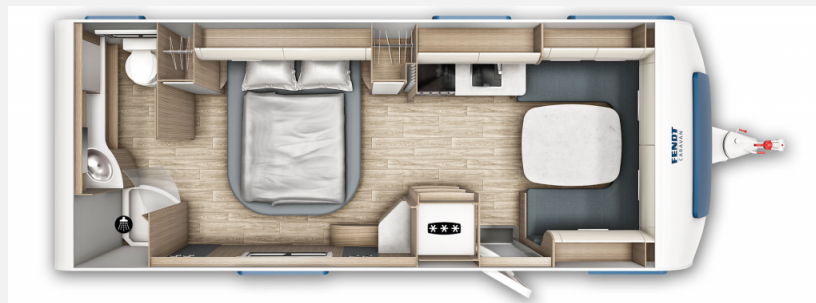

Exposé

Fendt Tendenza 650 SFD

41.990,- €

MwSt. ausweisbar

Fahrzeug

Grundriss

Technische Daten

Modell-/Baujahr	2024
Anzahl Schlafplätze	4
Gesamtlänge	855 cm
Gesamtbreite	250 cm
Höhe	265 cm
Innenhöhe	198 cm
Umlaufmaß	1119 cm
Aufbaulänge	741 cm
Masse in fahrber. Zustand	1728 kg
techn. zul. Gesamtmasse	2000 kg
Infrastruktur	WC
Liegeflächen	Bug (162/151x230) Seite (190x150)
Heizung	Truma Combi 6
Kühlschrankvolumen	177 l
Gefriervolumen	3 l
Wasservorrat	24 l
	Doppel-/franz. Bett

Beschreibung

Fendt Tendenza 650 SFD Modell 2024

Dieses Fahrzeug steht mit folgenden Optionen da:

- Fracht/Brief
- Auflastung 2.500 Kg
- Spannbetttuch französisch Bett
- Deko Paket "Trend"
- TV Halter "Sky"
- Safety Paket
- Shower Paket VII