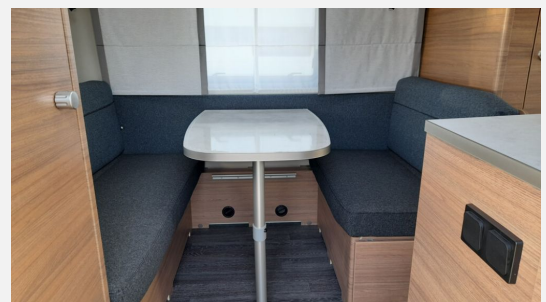

Exposé

Knaus Sport 420 QD

22.750,- €

MwSt. ausweisbar

Fahrzeug

Grundriss

Technische Daten

Modell-/Baujahr	2024
Anzahl Schlafplätze	3
Gesamtlänge	647 cm
Gesamtbreite	232 cm
Höhe	257 cm
Umlaufmaß	872 cm
Aufbaulänge	511 cm
Masse in fahrber. Zustand	1044 kg
techn. zul. Gesamtmasse	1500 kg
Zuladung	456 kg
Heizung	Truma
Kühlschrankvolumen	98.00 l
Wasservorrat	45 l
Polster	Blue Night
	Doppel-/franz. Bett

Beschreibung

- Sonderausstattung in diesem Fahrzeug:
- Zusätzliches ausstellbares Fenster, Bug links
- Plus-Paket (Seifen- und Spülmittelspender, Dachhaube (Hebe-Kipp) 96 x 65 cm, mit Insektenschutz und Verdunklung (Bug), Wasserfiltersystem "bluuwater", MediKit Gutschein, AL-KO AAA Premium Brake, Stützrad mit integrierter Stützlastanzeige, AL-KO Schwerlastkurbelstützen, Insektenschutztür)
- Auflastung auf 1.500 kg*** (1.500 kg-Fahrwerk)
- TV-Halter
- Auszug/Verbreiterung für Bettumbau inkl. Ausgleichspolster
- Fracht nach Stuhl und Fahrzeugdokumente

Irrtümer und Änderungen vorbehalten

Ausstattung

- Antischlingerkupplung
- GFK-Dach
- 3-Flammkocher
- WC

Irrtümer und Änderungen vorbehalten

Bilder

Verkäufer

Caravan Brandl GmbH
Herr Alexander Schröder
Mackenstedter Str. 26-28
28816 Stuhr