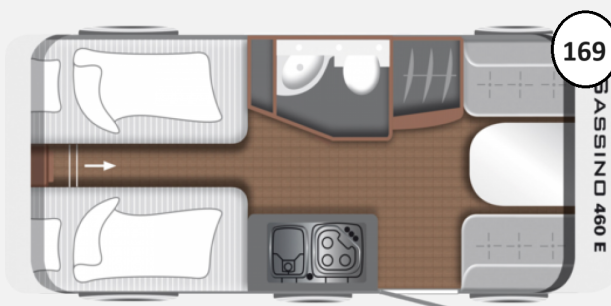

Exposé

LMC Sassino 460 E Duschkpaket Mod.24 Verfügbar

**20.900,- €**

MwSt. ausweisbar

Fahrzeug

Grundriss

Technische Daten

<b>Modell-/Baujahr</b>	2024
<b>Anzahl der Achsen</b>	1
<b>Anzahl Schlafplätze</b>	3
<b>Gesamtlänge</b>	676 cm
<b>Gesamtbreite</b>	213 cm
<b>Höhe</b>	265 cm
<b>Innenhöhe</b>	198 cm
<b>Masse in fahrber. Zustand</b>	961 kg
<b>techn. zul. Gesamtmasse</b>	1361 kg
<b>Zuladung</b>	399 kg
<b>Auflastung</b>	1360 kg
<b>Infrastruktur</b>	Küche WC
<b>Liegeflächen</b>	Bug (92 x 192) Heck (195/83 x 200/83)
<b>Farbe</b>	weiß
	Einzelbett

### Sonderausstattung:

- Sassinopaket
- Duschkpaket
- Polster: Silver Selection
- Auflastung auf 1360 kg
- Außensteckdose 230/12V/TV

Irrtümer und Änderungen vorbehalten