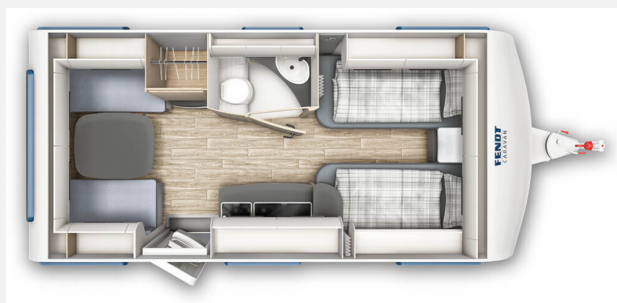

Exposé

Fendt Apero 465 TG

27.050,- €

MwSt. ausweisbar

Fahrzeug

Grundriss

Technische Daten

Modell-/Baujahr	2024
Anzahl Schlafplätze	4
Gesamtlänge	703 cm
Gesamtbreite	232 cm
Höhe	266 cm
Umlaufmaß	962 cm
Aufbaulänge	589 cm
Masse in fahrber. Zustand	1329 kg
techn. zul. Gesamtmasse	1800 kg
Zuladung	471 kg
Polster	Sunset
	Einzelbett

Beschreibung

- Gewichtserhöhung 1.800 kg AAA (Fahrwerk, Bereifung, Alufelgen)
- Fliegenschutztüre
- Safety-Paket
- Fußbodentemperierung elektrisch (temp. Bereich modellabhängig)
- Stabilformstützen verzinkt mit Big?Foot (AL-KO)
- Einzelbettauszug mit Liegepolster
- Deko-Paket Plus (Deko-Paket Plus (Küchenrückwandverkleidung mit Dekor, 2 Filzkörbchen, 2 Kissen, Tischset 2?teilig))
- Leichter Hagelschaden