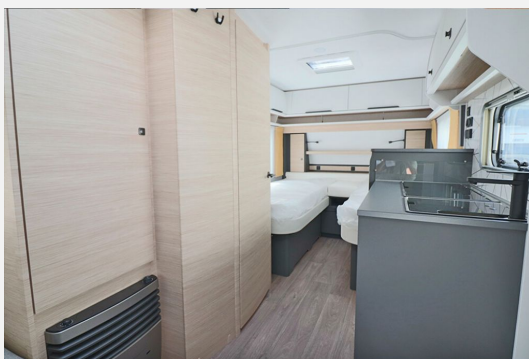

Exposé

Fendt Apero 465 TG

27.050,- €

MwSt. ausweisbar

Fahrzeug

Grundriss

Technische Daten

Modell-/Baujahr	2024
Anzahl Schlafplätze	4
Gesamtlänge	703 cm
Gesamtbreite	232 cm
Höhe	266 cm
Umlaufmaß	962 cm
Aufbaulänge	589 cm
Masse in fahrber. Zustand	1329 kg
techn. zul. Gesamtmasse	1800 kg
Zuladung	471 kg
Polster	Sunset
	Einzelbett

Beschreibung

- Gewichtserhöhung 1.800 kg AAA (Fahrwerk, Bereifung, Alufelgen)
- Fliegenschutztüre
- Safety-Paket
- Fußbodentemperierung elektrisch (temp. Bereich modellabhängig)
- Stabilformstützen verzinkt mit Big?Foot (AL-KO)
- Einzelbettauszug mit Liegepolster
- Deko-Paket Plus (Deko-Paket Plus (Küchenrückwandverkleidung mit Dekor, 2 Filzkörbchen, 2 Kissen, Tischset 2?teilig))
- Leichter Hagelschaden

Ausstattung

Bilder

Markenwelten entdecken bei Burmeister
 Vielfalt für Ihren individuellen Caravan-Traum. Sprechen Sie uns an.

 Das Reisemobil			
			
			

BURMEISTER
 CARAVAN CENTER BODENSEE

www.caravan-center.de