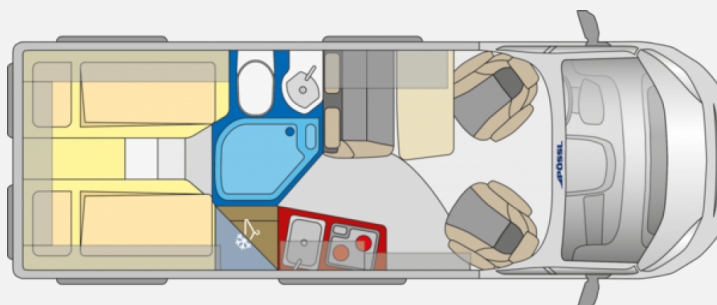

Exposé

Pössl D-Line Roadcruiser Messeaktion UVP 69.334,-

59.490,- €

MwSt. ausweisbar

Fahrzeug

Grundriss

Technische Daten

Modell-/Baujahr	2024
Anzahl der Achsen	2
Leistung	121 KW / 165 PS
Basisfahrzeug	Citroen Jumper
Motordetails	2,2 l BlueHDI
Getriebe	Schaltgetriebe
Anzahl Schlafplätze	3
Gesamtlänge	636 cm
Gesamtbreite	205 cm
Höhe	258 cm
Innenhöhe	190 cm
Aufbauart	Campervan
techn. zul. Gesamtmasse	3500 kg
Auflastung	3500 kg
Infrastruktur	Küche WC
Liegeflächen	Heck (198/193x190) Mitte (180x70)
Sitze mit Gurt	4
Kraftstoff	Diesel
Heizung	Truma Combi 4
Kühlschranksvolumen	84 l
Gefriervolumen	6 l
Wasservorrat	100 l
Abwassertankvolumen	92 l
Polster	Serie Timeless
Farbe	weiß
	Einzelbett