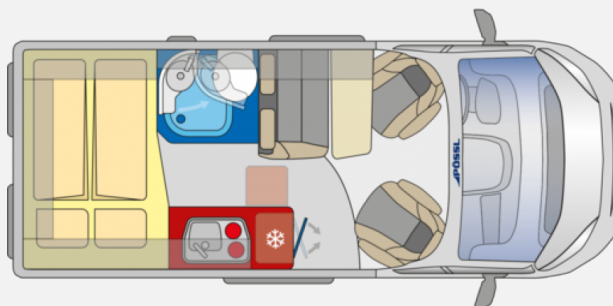

Exposé

Pössl Summit 540 Messeaktion UVP 74.100,-

65.790,- €

MwSt. ausweisbar

Fahrzeug

Grundriss

Technische Daten

Modell-/Baujahr	2024
Anzahl der Achsen	2
Leistung	103 KW / 140 PS
Basisfahrzeug	FIAT Ducato
Motordetails	2,2 l Multijet
Getriebe	Automatik
Anzahl Schlafplätze	2
Gesamtlänge	541 cm
Gesamtbreite	205 cm
Höhe	258 cm
Innenhöhe	190 cm
Aufbauart	Campervan
techn. zul. Gesamtmasse	3500 kg
Auflastung	3500 kg
Infrastruktur	Küche WC
Liegeflächen	Heck (196x120/ 141)
Sitze mit Gurt	4
Kraftstoff	Diesel
Heizung	Truma Combi 4
Kühlschrankvolumen	100 l
Gefriervolumen	8 l
Abwassertankvolumen	110 l
Polster	Mindoro
Farbe	grau
	Doppelbett quer

ALL-IN-Paket Fiat

- DAB Antenne im Außenspiegel
- USB Ladeanschluss
- 2. Funkschlüssel
- Ladebooster
- faltverdarkelung Fahrerhaus
- Bedientasten für Radio am Lenkrad

- Captain Chair drehbar
- Außenspiegel elektr. verstell- und beheizbar
- 90 Liter-Tank
- Getränkehalterung + Halterung für Smartphone/Tablet
- Radiovorbereitung mit Lautsprechern (DAB)
- Armaturenbrett mit Alu-Applikationen