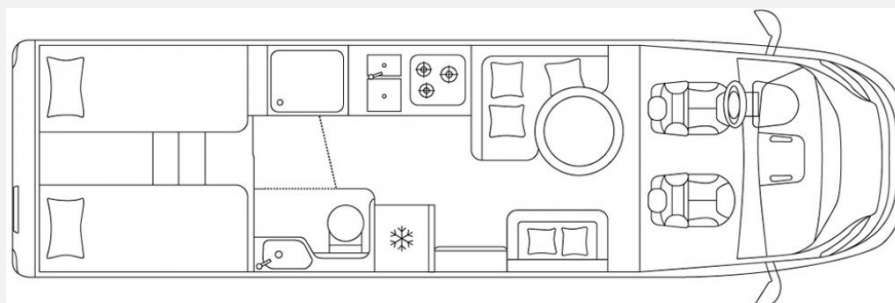

Exposé

Laika Kreos L 5009

150.390,- €

MwSt. ausweisbar

Fahrzeug

Grundriss

Technische Daten

Modell-/Baujahr	2024
Leistung	132 KW / 180 PS
Schadstoffklasse/-norm	Euro 6d
Basisfahrzeug	Fiat Ducato
Motordetails	2,2 l MultiJet
Getriebe	Automatik
Anzahl Schlafplätze	2
Gesamtlänge	789 cm
Gesamtbreite	232 cm
Höhe	303 cm
Aufbauart	Teilintegriert
Masse in fahrber. Zustand	3992 kg
techn. zul. Gesamtmasse	4500 kg
Zuladung	508 kg
Sitze mit Gurt	4
Radstand	470 cm
Anhängerlast (gebremst)	2000 kg
Kraftstoff	Diesel
Heizung	Warmwasserheizung
Kühlschrankvolumen	153.00 l
Wasservorrat	200 l
Abwassertankvolumen	146 l
Polster	Serie
Steckdosen 230V	6
Steckdosen 12V	3
	Einzelbett