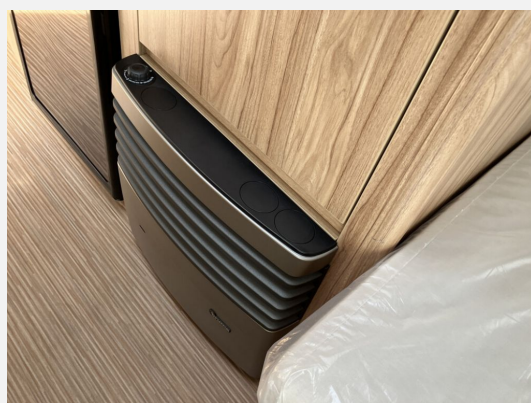

Verkäufer

Erwin Hymer Center Stuttgart
Team Erwin Hymer Center
Mahdentalstr. 84
71065 Sindelfingen

☎ +4970318699110

✉ caraworld@hymerstuttgart.dealerdesk.de