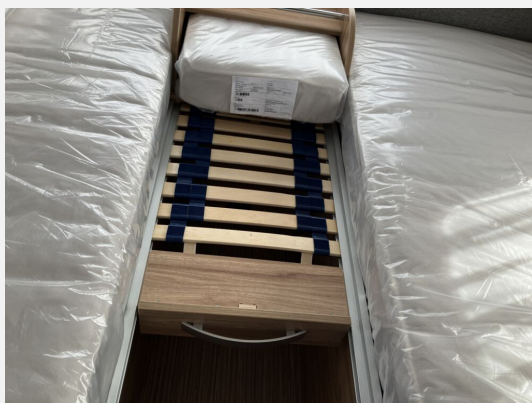

Verkäufer

Erwin Hymer Center Stuttgart
Team Erwin Hymer Center
Mahdentalstr. 84
71065 Sindelfingen

☎ +4970318699110

✉ caraworld@hymerstuttgart.dealerdesk.de