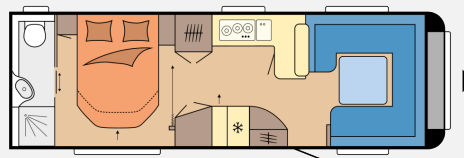

Exposé

Hobby Prestige 720 WQC

39.290,- €

MwSt. ausweisbar

Fahrzeug

Grundriss

Technische Daten

Modell-/Baujahr	2024
Anzahl der Achsen	2
Anzahl Schlafplätze	4
Gesamtlänge	904 cm
Gesamtbreite	250 cm
Höhe	263 cm
Innenhöhe	195 cm
Umlaufmaß	1164 cm
Aufbaulänge	786 cm
Masse in fahrber. Zustand	1855 kg
techn. zul. Gesamtmasse	2500 kg
Zuladung	645 kg
Liegeflächen	Heck (199 x 139) Bug (223 x 200 / 160)
Heizung	Truma Combi 6
Kühlschrankvolumen	133 l
Wasservorrat	47 l
Abwassertankvolumen	23,5 l
	Tageszulassung
	Rundsitzgruppe
	Doppelbett quer