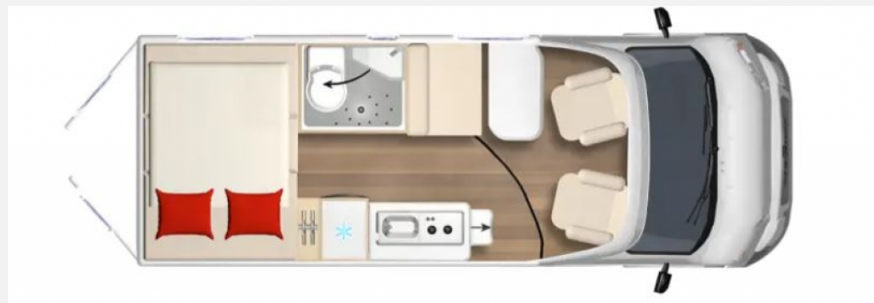

Exposé

Bürstner Eliseo C 602 *sofort verfügbar!*

84.990,- €

MwSt. ausweisbar

Fahrzeug

Grundriss

Technische Daten

Erstzulassung	11.06.2024
Anzahl der Achsen	2
Leistung	103 KW / 140 PS
km Stand	10368 km
Umweltplakette	grün
Schadstoffklasse/-norm	Euro 6d
Basisfahrzeug	FIAT Ducato
Getriebe	Schaltgetriebe
Antriebsart	Frontantrieb
Anzahl Schlafplätze	5
Gesamtlänge	599 cm
Gesamtbreite	208 cm
Höhe	265 cm
Innenhöhe	190 cm
Aufbauart	Campervan
Masse in fahrber. Zustand	2889 kg
techn. zul. Gesamtmasse	3300 kg
Infrastruktur	Küche WC
Liegeflächen	Mitte (80 x 180) Heck (138x197)
Sitze mit Gurt	4
Anhängerlast (gebremst)	2500 kg
Kraftstoff	Diesel
Heizung	Truma Combi 4
Kühlschrankvolumen	138 l
Gefriervolumen	12 l
Wasservorrat	100 l
Abwassertankvolumen	90 l
Batterie	95 Ah
Polster	Genua Reef
Steckdosen 230V	2
Steckdosen 12V	1
Führerscheinklasse	B
Vorbesitzer	1
Farbe	grau
	TÜV neu, ehem. Mietfahrzeug
	Doppel-/franz. Bett, Aufstelldach (Doppelbett)

Irrtümer, Zwischenverkauf und Änderungen vorbehalten. Verkauf ohne evtl. abgebildete Deko.

Eliseo C 602 - Mehr als ein Camper Van

Egal ob sportliche Aktivitäten, Wochenendtrip oder Sommerurlaub – der Eliseo ist Ihr Wohnvan für all Ihre Abenteuer.