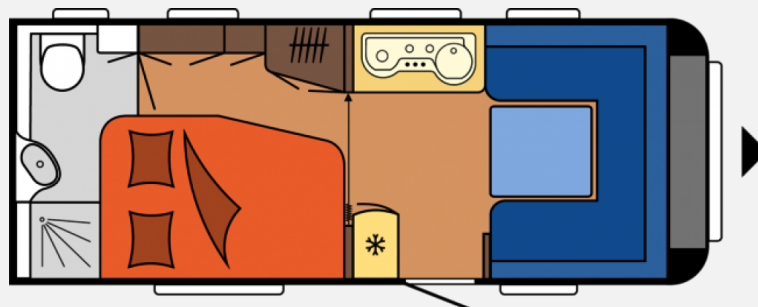

## Hobby Excellent 540 WFU

**28.990,- €**

Differenzbesteuerung gemäß §25a

Fahrzeug

Grundriss

Technische Daten

<b>Modell-/Baujahr</b>	2022
<b>Erstzulassung</b>	13.01.2022
<b>Anzahl der Achsen</b>	1
<b>Anzahl Schlafplätze</b>	4
<b>Gesamtlänge</b>	727 cm
<b>Gesamtbreite</b>	230 cm
<b>Höhe</b>	263 cm
<b>Innenhöhe</b>	195 cm
<b>Aufbaulänge</b>	608 cm
<b>techn. zul. Gesamtmasse</b>	2000 kg
<b>Infrastruktur</b>	Küche WC
<b>Liegeflächen</b>	Bug (204 x 150 / 145) Heck (199 x 133 / 110)
<b>Heizung</b>	Truma Combi 6
<b>Kühlschrankvolumen</b>	152 l
<b>Wasservorrat</b>	47 l
<b>Vorbesitzer</b>	1
<b>Farbe</b>	weiß
	TÜV neu
	Rundsitzgruppe
	Doppel-/franz. Bett