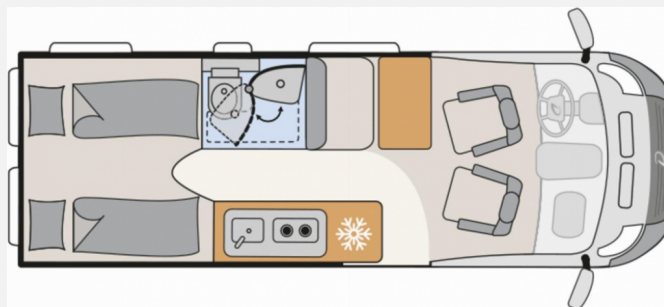

**KLIMA  
GESCHENKT!**

**VERLÄNGERT BIS 8. SEPTEMBER!**

inkl. Einbau!

im Aktionszeitraum bis 08.09.2024\*

Grundriss

Technische Daten

<b>Modell-/Baujahr</b>	2024
<b>Leistung</b>	132 KW / 180 PS
<b>Schadstoffklasse/-norm</b>	Euro 6d
<b>Basisfahrzeug</b>	Fiat Ducato
<b>Motordetails</b>	2,2L Multijet
<b>Getriebe</b>	Schaltgetriebe
<b>Anzahl Schlafplätze</b>	3
<b>Gesamtlänge</b>	636 cm
<b>Gesamtbreite</b>	205 cm
<b>Höhe</b>	265 cm
<b>Aufbauart</b>	Campervan
<b>Masse in fahrber. Zustand</b>	3080 kg
<b>techn. zul. Gesamtmasse</b>	3499 kg
<b>Zuladung</b>	419 kg
<b>Sitze mit Gurt</b>	4
<b>Radstand</b>	404 cm
<b>Kraftstoff</b>	Diesel
<b>Heizung</b>	Combi 6D
<b>Polster</b>	Camino
	Einzelbett

**Beschreibung**

- Fiat Ducato MultiJet 180 (2,2 l / 180 PS / 132 kW) - 3.499 kg zul. Gesamtgewicht
- Lanzarote Grey
- Fenster mit Fliegenschutz und Verdunklungsrollo im Heck rechts
- Bugausbau mit Panoramafenster
- Gästebett quer im Wohnbereich
- Dieselheizung Combi 6D
- Verzurrschienen im Heckboden
- Lautsprecher im Wohnraum
- Wohnwelt Camino