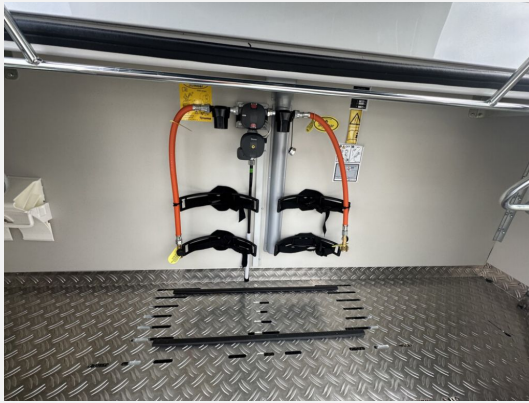

Verkäufer

Caravan Center Harzgerode Inh. Brit Bienek
Frau Brit Bienek
Neue Straße 8a
06493 Harzgerode

☎ 039484 - 976260

FAX 039484 - 976269

✉ info@harzcaravan.de