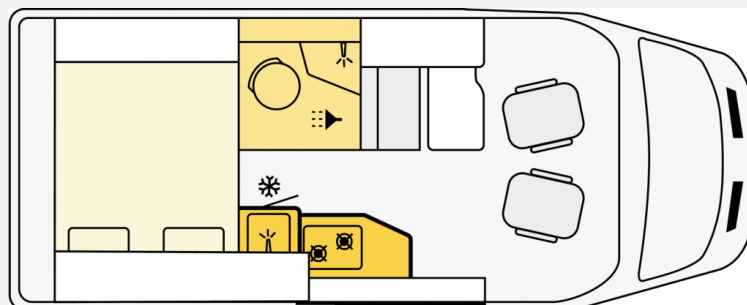

Exposé

Etrusco CV Ford 600 DF

49.990,- €

MwSt. ausweisbar

Fahrzeug

Grundriss

Technische Daten

Modell-/Baujahr	2024
Leistung	96 KW / 130 PS
Umweltplakette	grün
Schadstoffklasse/-norm	Euro 6d
Basisfahrzeug	Ford Transit
Motordetails	2,0 TDCi Ecoblue
Getriebe	Schaltgetriebe
Anzahl Schlafplätze	2
Gesamtlänge	598 cm
Gesamtbreite	206 cm
Höhe	284 cm
Innenhöhe	199 cm
Aufbauart	Campervan
Masse in fahrber. Zustand	2836 kg
techn. zul. Gesamtmasse	3500 kg
Zuladung	664 kg
Sitze mit Gurt	4
Anhängerlast (gebremst)	2500 kg
Anhängerlast (ungebremst)	750 kg
Kraftstoff	Diesel
Heizung	Truma Combi 4
Kühlschrankschrankvolumen	62 l
Gefriervolumen	7 l
Wasservorrat	100 l
Abwassertankvolumen	90 l
Batterie	95 Ah
Polster	Aosta
Steckdosen 230V	3
Steckdosen 12V	1
Steckdosen USB	1
	TÜV neu
	Seitensitzgruppe
	Doppel-/franz. Bett

Beschreibung

- 2.0l TDCi Ford EcoBlue (130 PS — 96 kW)
- EURO 6
- **Chassis-Paket Ford**
 - Klimaanlage inkl. Staub- und Pollenfilter
 - Scheinwerfer mit statischem Abbiegelicht
 - Stoßfänger vorn in Wagenfarbe inkl. Nebelscheinwerfer
 - Außenspiegel
 - elektrisch verstellbar und beheizbar
 - Lederlenkrad, Handschuhfach mit Deckel
- **Komfort Paket**
 - Einlegeboden in der Dusche
 - Fenster im Bad
 - Fahrerhausjalousien
 - elektrische Trittstufe
 - Fliegengittertür
 - Drehplatte für Tischerweiterung an der Sitzgruppe
 - Vorzeltleuchte
- GRP-ERM (Bereitstellungspaket Caravan Center Nord / Frachtkosten / Zulassungsdokumente und Gasprüfungsdokumente / Technische Durchsicht vor Übergabe / Fahrzeugreinigung von innen und außen / 60 minütige Fahrzeugübergabe inkl. Erklärung der wichtigsten Komponenten.)