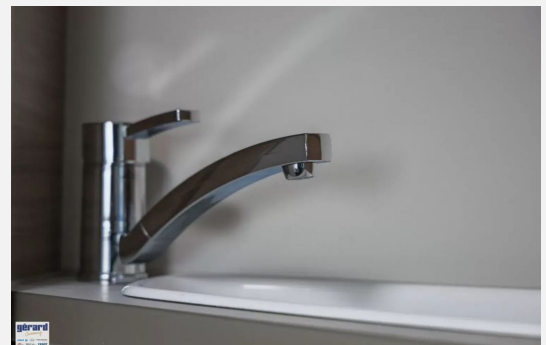

gérard Caravaning 08803 / 63 64-0
info@wohnen-gerard.de
KNAUS WEINSBERG
INTER CARAVANNING RENT-2-TRAVEL FENDT CARAVAN