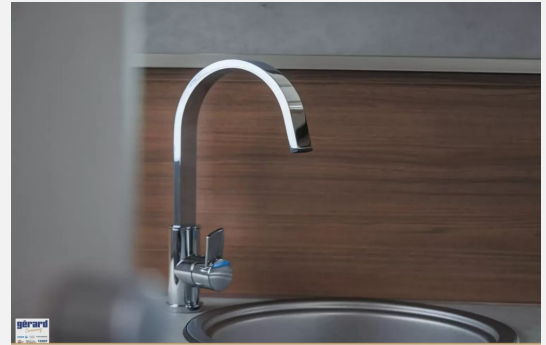

gérard Caravaning
08803 / 63 64-0
info@wohnwagen-gerard.de
KNAUS WEINBERG
RENT OF TRAVEL FENDT CARAVAN
INTER CARAVANNING

gérard Caravaning 08803 / 63 64-0
info@wohnen-gerard.de
KNAUS WEINSBERG
INTER CARAVANNING RENT-2-TRAVEL FENDT CARAVAN