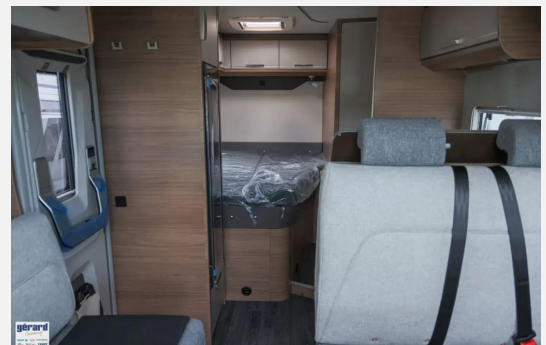

gérard Caravaning
08803 / 63 64-0
info@wohnwagen-gerard.de
KNAUS WEINBERG
RENT OF TRAVEL FENDT CARAVAN
INTER CARAVANNING