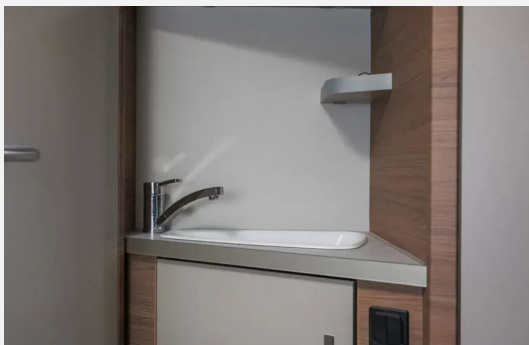

gérard Caravaning 08803 / 63 64-0
info@wohnen-gerard.de
KNAUS WEINSBERG
INTER CARAVANNING RENT-2-TRAVEL FENDT CARAVAN