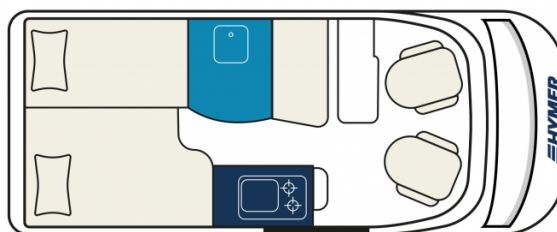

Exposé

Hymer Camper Van Yosemite Aufstelltdach #7585

83.845,- €

MwSt. ausweisbar

Fahrzeug

Grundriss

Technische Daten

Modell-/Baujahr	2024
Anzahl der Achsen	2
Leistung	103 KW / 140 PS
Umweltplakette	grün
Schadstoffklasse/-norm	Euro 6d-final
Basisfahrzeug	FIAT Ducato
Motordetails	Fiat Ducato 3,5 t - 2,2 MultiJet - 103 KW/ 140 PS - Euro 6D Final
Getriebe	Schaltgetriebe
Antriebsart	Frontantrieb
Anzahl Schlafplätze	4
Gesamtlänge	599 cm
Gesamtbreite	208 cm
Höhe	260 cm
Innenhöhe	190 cm
Aufbauart	Campervan
Masse in fahrber. Zustand	2900 kg
techn. zul. Gesamtmasse	3500 kg
Infrastruktur	Küche WC
Liegeflächen	Heck (200x119+ 182x77) Aufstelldach (143x209)
Sitze mit Gurt	4
Kraftstoff	Diesel
Heizung	Truma Combi Gas
Farbe	weiß
	Seitensitzgruppe
	Einzelbett, Aufstelldach (Doppelbett)

Irrtümer und Änderungen vorbehalten

Ausstattung

- 16" Leichtmetallräder (für Light-Chassis), Style Paket aussen: Kühlergrill-Rahmen Schwarz Glanz; Skid-Plate Schwarz Glanz; Scheinwerfer mit schwarzem Rahmen; Stoßfänger in Wagenfarbe lackiert
- Automatische Klimaanlage mit Pollenfilter, Markise mit Spezialadapter für das Aufstelldach, Gehäuse anthrazit, 375x250 cm, Aufstelldach in Weiß (Maxi-Doppelbett mit Dachhaube und elektrischer Verriegelung), Ausstellfenster im Heck in Fahrtrichtung rechts inkl. Vedunkelungsrollo und Mückenschutz
- Spannbettlaken nach Maß für Heckbetten individuell an Matratzenkonturen angepasst, Wohnwelt-Indiana, Möbeldekor-Ivy Green, Wohnwelt "HOME" (2 Kissen und Stofftasche)