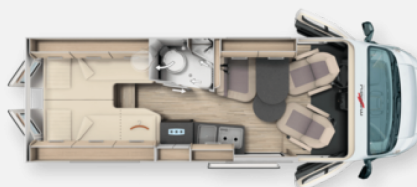

Exposé

Malibu Diversity 640 LE K charming GT skyview

76.940,- €

MwSt. ausweisbar

Fahrzeug

Grundriss

Technische Daten

Modell-/Baujahr	2023
Anzahl der Achsen	2
Leistung	103 KW / 140 PS
km Stand	10 km
Umweltplakette	grün
Schadstoffklasse/-norm	S4 / Euro 6d-final
Basisfahrzeug	FIAT Ducato
Getriebe	Schaltgetriebe
Antriebsart	Frontantrieb
Anzahl Schlafplätze	2
Gesamtlänge	636 cm
Gesamtbreite	205 cm
Höhe	259 cm
Aufbauart	Campervan
Masse in fahrber. Zustand	2935 kg
techn. zul. Gesamtmasse	3500 kg
Zuladung	565 kg
Liegeflächen	Heck (220 x 90) Heck (189 x 102)
Sitze mit Gurt	4
Kraftstoff	Diesel
Heizung	Truma Combi 4
Kühlschrankvolumen	84 l
Wasservorrat	100 l
Abwassertankvolumen	92 l
Batterie	80 Ah
Polster	London
Farbe	weiß
	Einzelbett

Beschreibung

Ausstattungsdetails:

- Chassis Paket
- Paket Aufbau
- Motor 140 PS
- Außenfarbe "weiß"
- Truma Combi 4
- Stilwelt Cherry Classic
- Polsterstoff "London"

Irrtümer und Änderungen vorbehalten

Ausstattung