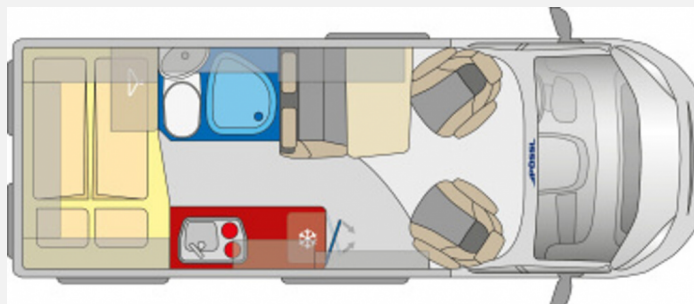

Exposé

Pössl D-Line 2WIN S Fiat 140 PS

69.890,- €

MwSt. ausweisbar

Fahrzeug

Grundriss

Technische Daten

Modell-/Baujahr	2024
Leistung	102 KW / 140 PS
Schadstoffklasse/-norm	Euro 6d
Basisfahrzeug	Fiat Ducato
Motordetails	2,2 l MultiJet
Getriebe	Automatik
Anzahl Schlafplätze	2
Gesamtlänge	599 cm
Gesamtbreite	205 cm
Höhe	258 cm
Aufbauart	Campervan
Masse in fahrber. Zustand	102 kg
techn. zul. Gesamtmasse	3500 kg
Zuladung	3398 kg
Sitze mit Gurt	4
Radstand	404 cm
Anhängerlast (gebremst)	2500 kg
Anhängerlast (ungebremst)	750 kg
Kraftstoff	Diesel
Heizung	Truma Dieselheizung + E
Kühlschrankvolumen	100.00 l
Gefriervolumen	8.00 l
Wasservorrat	100 l
Abwassertankvolumen	92 l
Ladegerät	18.00 A
Batterie	95.00 Ah
Polster	Elegance: Marais
Steckdosen 230V	2
	Doppel-/franz. Bett

Beschreibung

- All-In Paket 2. Funkschlüssel, Ladebooster, faltverdarkelung Fahrerhaus, Aluminium Finish für Armaturenbrett, Bedientasten für Radio am Lenkrad, Captain Chair drehbar, Außenspiegel elektr. verstell- und beheizbar, Radio-vorbereitung mit Lautsprechern (DAB), 90 Liter-Tank, Getränkehalterung + Halterung für Smartphone/Tablet, USB Ladeanschluss, DAB Antenne im Außenspiegel
- Sturmblau metallic
- Automatikgetriebe (9-Gang Wandlerautomatik)
- Elegance-Ausführung
- Allwetterreifen M+S
- Alufelgen "Maxi" 16 Zoll
- Kühlergrill glanzschwarz
- Lederlenkrad
- Scheinwerferrahmen schwarz
- Skid Plate glanzschwarz
- Tagfahrlicht - LED
- Traction+
- Bettverbreiterung für Sitzgruppe inkl. Alternativtisch
- Bordbatterie zusätzlich
- Elektropaket für Aufbau (USB/230V-Steckdosen)
- Elektropaket II (USB-Steckdose, Heck-Stauraum-Beleuchtung)
- Truma Bedienteil CP Plus
- Truma Dieselheizung + Elektro
- Winterpaket
- Fenster - Rahmenfenster
- Fenster - Schiebefenster im Heck rechts (statt Ausstellfenster)
- Fenster - Toilettenfenster
- Stoßfänger hinten in Wagenfarbe lackiert
- Stoßfänger vorne in Wagenfarbe lackiert