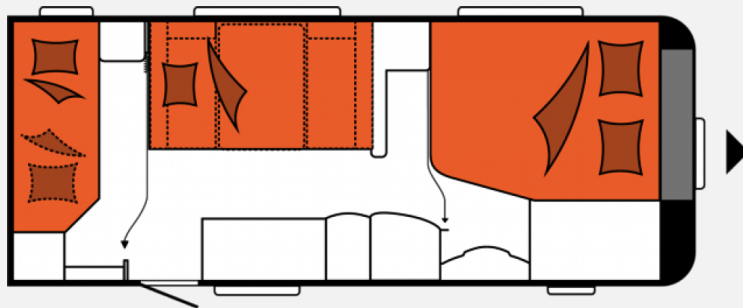

## Hobby De Luxe 560 KMFe Mietwagen 2022

**26.900,- €**

MwSt. ausweisbar

Fahrzeug

Grundriss

**Technische Daten**

<b>Modell-/Baujahr</b>	2022, 2022
<b>Erstzulassung</b>	16.08.2022
<b>Anzahl der Achsen</b>	1
<b>Anzahl Schlafplätze</b>	4
<b>Gesamtlänge</b>	751 cm
<b>Gesamtbreite</b>	250 cm
<b>Höhe</b>	264 cm
<b>Innenhöhe</b>	195 cm
<b>Umlaufmaß</b>	1012 cm
<b>Aufbaulänge</b>	634 cm
<b>Leergewicht</b>	1485 kg
<b>Masse in fahrber. Zustand</b>	1504 kg
<b>techn. zul. Gesamtmasse</b>	1700 kg
<b>Auflastung</b>	1800 kg
<b>Infrastruktur</b>	Küche WC
<b>Liegeflächen</b>	Bug (195 × 157 / 128) Seite (198 × 112) Etagenbett (184 × 73; 184 × 70)
<b>Vorbesitzer</b>	1
	TÜV neu, ehem. Mietfahrzeug
	Seitensitzgruppe
	Doppel-/franz. Bett, Etagenbett