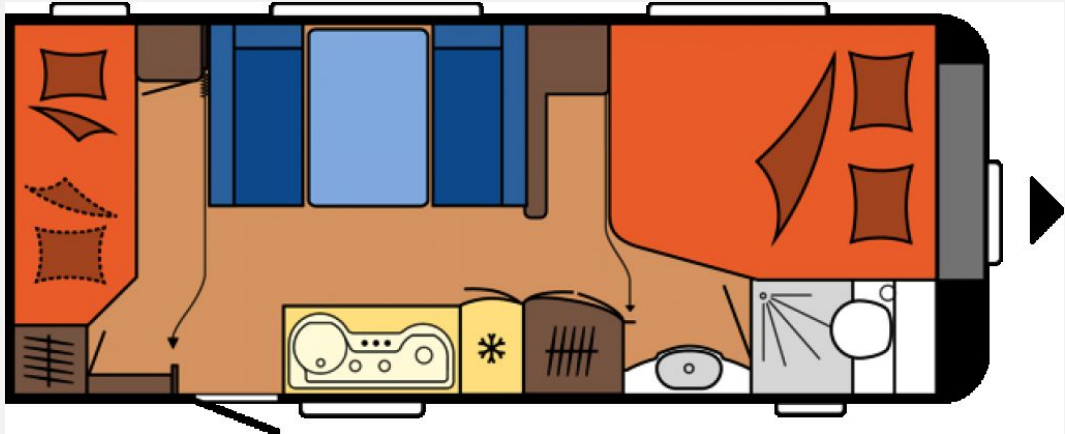

## Hobby De Luxe 560 KMFe Mietwagen 2022

**26.900,- €**

MwSt. ausweisbar

Fahrzeug

Grundriss

**Technische Daten**

<b>Modell-/Baujahr</b>	2022, 2022
<b>Erstzulassung</b>	16.08.2022
<b>Anzahl der Achsen</b>	1
<b>Anzahl Schlafplätze</b>	4
<b>Gesamtlänge</b>	751 cm
<b>Gesamtbreite</b>	250 cm
<b>Höhe</b>	264 cm
<b>Innenhöhe</b>	195 cm
<b>Umlaufmaß</b>	1012 cm
<b>Aufbaulänge</b>	634 cm
<b>Leergewicht</b>	1485 kg
<b>Masse in fahrber. Zustand</b>	1504 kg
<b>techn. zul. Gesamtmasse</b>	1700 kg
<b>Auflastung</b>	1800 kg
<b>Infrastruktur</b>	Küche WC
<b>Liegeflächen</b>	Bug (195 × 157 / 128) Seite (198 × 112) Etagenbett (184 × 73; 184 × 70)
<b>Vorbesitzer</b>	1
	TÜV neu, ehem. Mietfahrzeug
	Seitensitzgruppe
	Doppel-/franz. Bett, Etagenbett