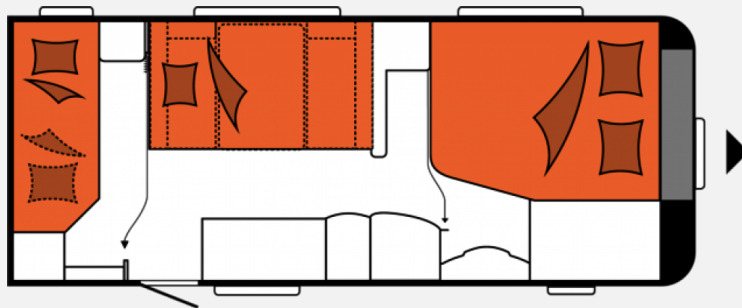

## Technische Daten

<b>Modell-/Baujahr</b>	2022, 2022
<b>Erstzulassung</b>	16.08.2022
<b>Anzahl der Achsen</b>	1
<b>Anzahl Schlafplätze</b>	4
<b>Gesamtlänge</b>	751 cm
<b>Gesamtbreite</b>	250 cm
<b>Höhe</b>	264 cm
<b>Innenhöhe</b>	195 cm
<b>Umlaufmaß</b>	1012 cm
<b>Aufbaulänge</b>	634 cm
<b>Leergewicht</b>	1485 kg
<b>Masse in fahrber. Zustand</b>	1504 kg
<b>techn. zul. Gesamtmasse</b>	1700 kg
<b>Auflastung</b>	1800 kg
<b>Infrastruktur</b>	Küche WC
<b>Liegeflächen</b>	Bug (195 × 157 / 128) Seite (198 × 112) Etagenbett (184 × 73; 184 × 70)
<b>Vorbesitzer</b>	1
	TÜV neu, ehem. Mietfahrzeug
	Seitensitzgruppe
	Doppel-/franz. Bett, Etagenbett