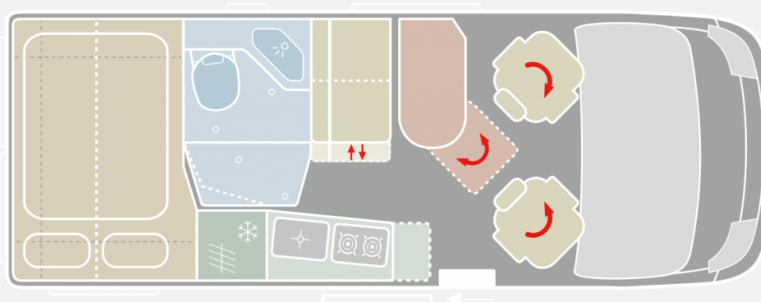

Exposé

VANTourer 600 D Sofort verfügbar

98.990,- €

MwSt. ausweisbar

Fahrzeug

Grundriss

Technische Daten

Modell-/Baujahr	2024
Anzahl der Achsen	2
Leistung	130 KW / 177 PS
Schadstoffklasse/-norm	Euro 6d
Basisfahrzeug	MAN
Motordetails	35 180
Getriebe	Automatik
Antriebsart	Frontantrieb
Anzahl Schlafplätze	2
Gesamtlänge	598 cm
Gesamtbreite	204 cm
Höhe	309 cm
Innenhöhe	225 cm
Aufbauart	Campervan
Masse in fahrber. Zustand	3201 kg
techn. zul. Gesamtmasse	3500 kg
Infrastruktur	Küche WC
Liegeflächen	Heckbett (194x145) Seite (166x67)
Sitze mit Gurt	4
Anhängerlast (gebremst)	2500 kg
Kraftstoff	Diesel
Kühlschrankvolumen	90 l
Wasservorrat	100.00 l
Batterie	95 Ah
Steckdosen 230V	1
Steckdosen 12V	1
Farbe	weiß
	Seitensitzgruppe
	Doppel-/franz. Bett

Beschreibung

- * VANTourer MAN 600 D
- * Chassis Paket
- * Comfort Paket
- * Prime Paket
- * Fahrassistenzpaket
- * Licht und Sicht Paket
- * Außendusche, Anschluss in Garage links
- * Ambientebeleuchtung
- * Elektrisch anklappbare Außenspiegel
- * Zusätzliches Gästebett quer
- * LED-Hauptscheinwerfer mit LED Tagfahrlicht
- * Frontstoßfänger in Wagenfarbe lackiert
- * Markise Thule 5003 300x250 cm, anthrazit
- * Notbremsassistent
- * TV-Halter im Wohnbereich mit Kombisteckdose
- * Außenfarbe: Candy Weiß