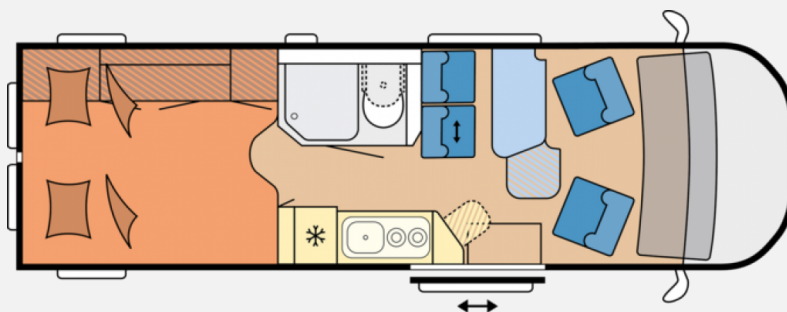

Exposé

Hobby MAXIA VAN 680 ET Modell 2023

69.900,- €

MwSt. ausweisbar

Fahrzeug

Grundriss

Technische Daten

Modell-/Baujahr	2023
Anzahl der Achsen	2
Leistung	130 KW / 177 PS
Basisfahrzeug	VW Crafter
Motordetails	2,0 l TDI BMT, Euro 6d-FINAL
Getriebe	Automatik
Antriebsart	Frontantrieb
Anzahl Schlafplätze	2
Gesamtlänge	684 cm
Gesamtbreite	204 cm
Höhe	289 cm
Innenhöhe	205 cm
Aufbauart	Campervan
Leergewicht	3290 kg
Masse in fahrber. Zustand	3326 kg
techn. zul. Gesamtmasse	3880 kg
max. Auflastung	3850 kg
Infrastruktur	WC
Liegeflächen	Heck (200x86) Heck (200x86)
Sitze mit Gurt	2
Kraftstoff	Diesel
Heizung	Truma Combi 6
Kühlschrankvolumen	90 l
Wasservorrat	100 l
Abwassertankvolumen	90 l
Batterie	95 Ah
	Seitensitzgruppe
	Einzelbett