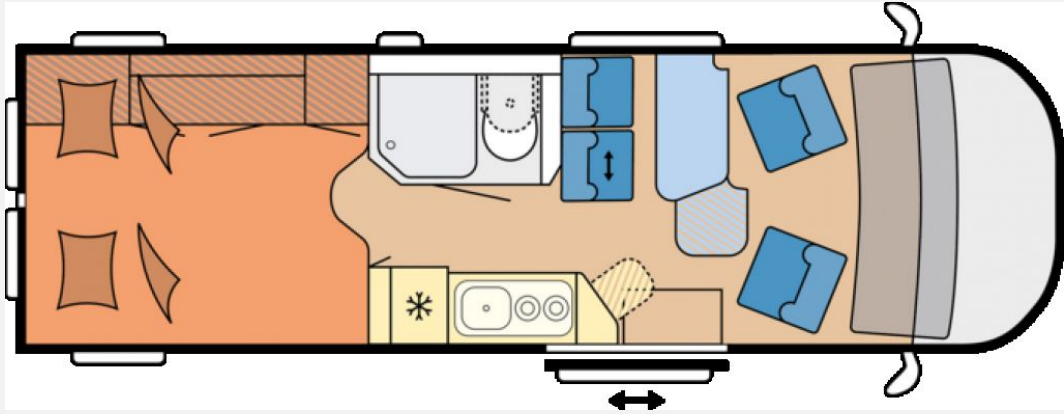

Exposé

Hobby MAXIA VAN 680 ET Modell 2023

79.900,- €

MwSt. ausweisbar

Fahrzeug

Technische Daten

Modell-/Baujahr	2023
Anzahl der Achsen	2
Leistung	130 KW / 177 PS
Basisfahrzeug	VW Crafter
Motordetails	2,0 l TDI BMT, Euro 6d-FINAL
Getriebe	Automatik
Antriebsart	Frontantrieb
Anzahl Schlafplätze	2
Gesamtlänge	684 cm
Gesamtbreite	204 cm
Höhe	289 cm
Innenhöhe	205 cm
Aufbauart	Campervan
Leergewicht	3290 kg
Masse in fahrber. Zustand	3326 kg
techn. zul. Gesamtmasse	3880 kg
Auflastung	3850 kg
Infrastruktur	WC
Liegeflächen	Heck (200 x 86) Heck (200 x 86)
Sitze mit Gurt	2
Kraftstoff	Diesel
Heizung	Truma Combi 6
Kühlschrankvolumen	90 l
Wasservorrat	100 l
Abwassertankvolumen	90 l
Batterie	95 Ah
	Seitensitzgruppe
	Einzelbett