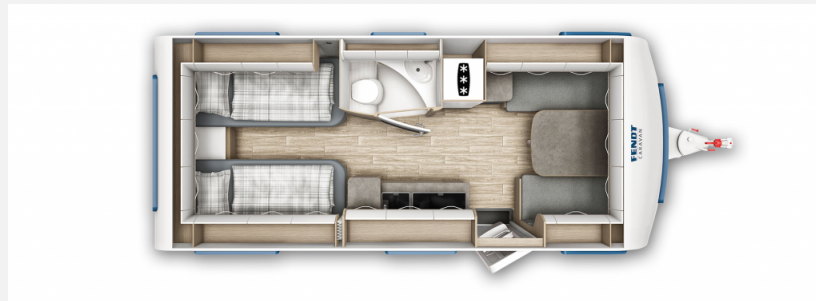

Exposé

Fendt Bianco Activ 515 SGE >>>Sommerende-Deal

31.900,- €

MwSt. ausweisbar

Fahrzeug

Grundriss

Technische Daten

Modell-/Baujahr	2024
Anzahl der Achsen	1
Anzahl Schlafplätze	4
Gesamtlänge	751 cm
Gesamtbreite	232 cm
Höhe	266 cm
Innenhöhe	198 cm
Umlaufmaß	1017 cm
Aufbaulänge	637 cm
Leergewicht	1429 kg
Masse in fahrber. Zustand	1486.5 kg
techn. zul. Gesamtmasse	2000 kg
Zuladung	571 kg
Auflastung	2000 kg
Infrastruktur	WC
Liegeflächen	Bug (140/121x210) Heck (2 x 85 x 200)
Heizung	Truma Combi 4
Kühlschrankvolumen	133 l
Gefriervolumen	3 l
Wasservorrat	24 l
Polster	Almeria
Farbe	weiß
	Rundsitzgruppe
	Einzelbett

Beschreibung

Sonderausstattung:

Stoffausführung Almeria

- > Auflastung 2.000 kg
- > Fliegengitter Tür
- > Dekopaket
- > Spannbettuch für Einzelbetten und Bettausgleich
- > TV-Halter Sky

Änderungen, Irrtümer und Zwischenverkauf vorbehalten.

Irrtümer und Änderungen vorbehalten

Ausstattung

- Zulassungsdokumente
- Fliegenschutztüre
- Spannbettuch Einzel- /franz.Betten
- Deko-Paket
- Auflastung 2.000 kg inkl. Leichtmetallfelgen, Schwerlaststützen, Tempo 100 Zulassung
- Vorzeltleuchte, Verdunkelungs- und Fliegenschutzrollos, Außenstauraumklappe, Ausstellfenster
- Spannbettuch für Auszug Einzelbetten, Teppich gekettelt, Farbe Grau, Insektenschutztür 1/1, LED-Beleuchtung, Umbaubett, Wohnraumteppich, Ambiente-Beleuchtung
- Gasheizung, Umluftanlage
- 3-Flammkocher, Kühlschrank mit Frostfach
- Abwasser-Rolltank, Cassetten-Toilette, Frischwassertank, Frischwassertank-Anzeige, Warmwasser, Warmwasserboiler
- TV-Halter Sky mit Gelenkarm, TV-Halter schwenkbar
- Vorfracht, TÜV, Fahrzeugdokumente, Gasprüfung & Einweisung