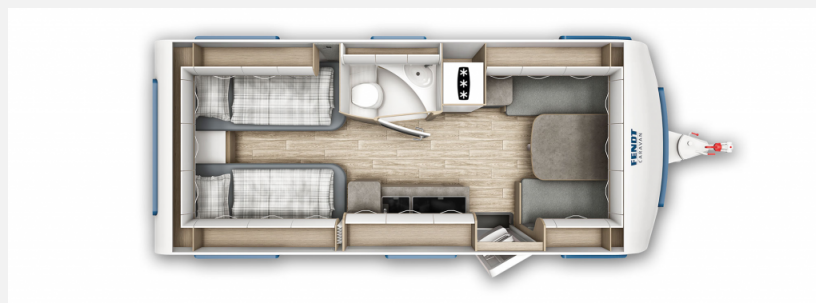

Exposé

Fendt Bianco Activ 515 SGE

34.257,- €

MwSt. ausweisbar

Fahrzeug

Grundriss

Technische Daten

Modell-/Baujahr	2024
Anzahl der Achsen	1
Anzahl Schlafplätze	4
Gesamtlänge	751 cm
Gesamtbreite	232 cm
Höhe	266 cm
Innenhöhe	198 cm
Umlaufmaß	1017 cm
Aufbaulänge	637 cm
Leergewicht	1429 kg
Masse in fahrber. Zustand	1486.5 kg
techn. zul. Gesamtmasse	2000 kg
Zuladung	571 kg
Auflastung	2000 kg
Infrastruktur	WC
Liegeflächen	Bug (140/121 × 210) Heck (2 × 85 × 200)
Heizung	Truma Combi 4
Kühlschrankvolumen	133 l
Gefriervolumen	3 l
Wasservorrat	24 l
Polster	Almeria
Farbe	weiß
	Rundsitzgruppe
	Einzelbett

Beschreibung

Sonderausstattung:

Stoffausführung Almeria

- > Auflastung 2.000 kg
- > Fliegengitter Tür
- > Dekopaket
- > Spannbetttuch für Einzelbetten und Bettausgleich
- > TV-Halter Sky

Änderungen, Irrtümer und Zwischenverkauf vorbehalten.

Irrtümer und Änderungen vorbehalten

Ausstattung

- Zulassungsdokumente
- Fliegenschutztüre
- Spannbetttuch Einzel- /franz.Betten
- Deko-Paket
- Auflastung 2.000 kg inkl. Leichtmetallfelgen, Schwerlaststützen, Tempo 100 Zulassung
- Vorzeltleuchte, Verdunkelungs- und Fliegenschutzrollos, Außenstauraumklappe, Ausstellfenster
- Spannbetttuch für Auszug Einzelbetten, Teppich gekettelt, Farbe Grau, Insektenschutztür 1/1, LED-Beleuchtung, Umbaubett, Wohnraumteppich, Ambiente-Beleuchtung
- Gasheizung, Umluftanlage
- 3-Flammkocher, Kühlschrank mit Frostfach
- Abwasser-Rolltank, Cassetten-Toilette, Frischwassertank, Frischwassertank-Anzeige, Warmwasser, Warmwasserboiler
- TV-Halter Sky mit Gelenkarm, TV-Halter schwenkbar
- Vorfracht, TÜV, Fahrzeugdokumente, Gasprüfung & Einweisung