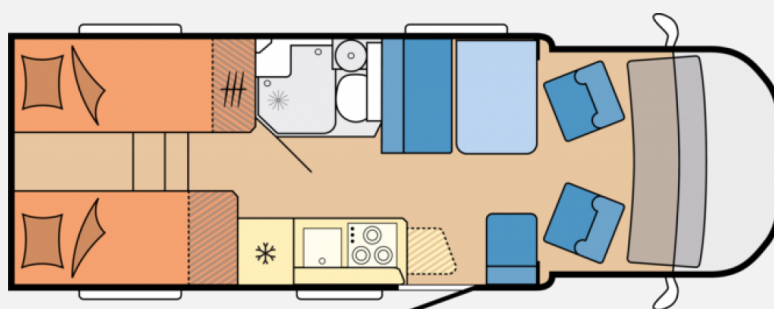

## Technische Daten

<b>Modell-/Baujahr</b>	2024
<b>Erstzulassung</b>	25.03.2024
<b>TÜV</b>	03/2025
<b>Anzahl der Achsen</b>	2
<b>Leistung</b>	103 KW / 140 PS
<b>km Stand</b>	21140 km
<b>Basisfahrzeug</b>	FIAT Ducato
<b>Motordetails</b>	2,2 l - 140 Multijet
<b>Getriebe</b>	Schaltgetriebe
<b>Antriebsart</b>	Frontantrieb
<b>Anzahl Schlafplätze</b>	2
<b>Gesamtlänge</b>	714 cm
<b>Gesamtbreite</b>	233 cm
<b>Höhe</b>	288 cm
<b>Innenhöhe</b>	205 cm
<b>Aufbauart</b>	Teilintegriert
<b>techn. zul. Gesamtmasse</b>	3500 kg
<b>Infrastruktur</b>	Küche WC
<b>Liegeflächen</b>	Heck (209x80) Heck (194x80)
<b>Sitze mit Gurt</b>	4
<b>Anhängerlast (gebremst)</b>	2000 kg
<b>Kraftstoff</b>	Diesel
<b>Heizung</b>	Truma Combi 6
<b>Wasservorrat</b>	100 l
<b>Abwassertankvolumen</b>	96 l
<b>Steckdosen 230V</b>	6
<b>Steckdosen 12V</b>	3
<b>Vorbesitzer</b>	1
<b>Farbe</b>	weiß
	TÜV neu, ehem. Mietfahrzeug
	Seitensitzgruppe
	Einzelbett