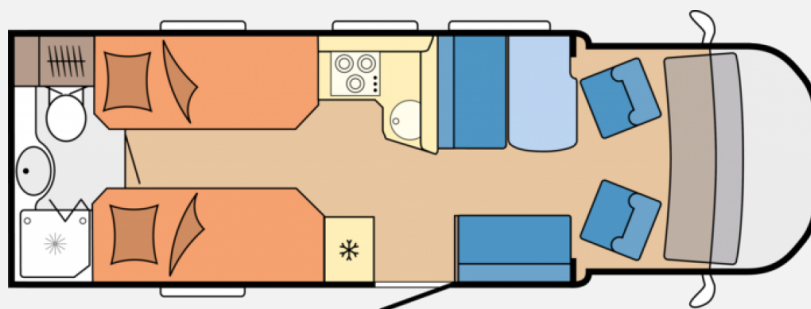

Exposé

Hobby Optima De Luxe T70 E (28) Heckbad, SAT-Anlage, FH

80.900,- €

MwSt. ausweisbar

Fahrzeug

Grundriss

Technische Daten

Modell-/Baujahr	2024
Erstzulassung	19.03.2024
TÜV	04/2025
verfügbar ab	01.11.2024
Anzahl der Achsen	2
Leistung	103 KW / 140 PS
km Stand	15000 km
Basisfahrzeug	FIAT Ducato
Motordetails	2,2 l - 140 Multijet, Euro 6d-FINAL, 103 kW / 140 PS
Antriebsart	Frontantrieb
Anzahl Schlafplätze	3
Gesamtlänge	740 cm
Gesamtbreite	233 cm
Höhe	288 cm
Innenhöhe	205 cm
Aufbauart	Teilintegriert
techn. zul. Gesamtmasse	3500 kg
Infrastruktur	Küche WC
Liegeflächen	Heck (192x78) Heck (196x78) alternativ (212x100/ 94)
Sitze mit Gurt	4
Anhängerlast (gebremst)	2000 kg
Kraftstoff	Diesel
Heizung	Truma Combi 6
Wasservorrat	100 l
Abwassertankvolumen	96 l
Ladegerät	25 A
Batterie	95 Ah
Polster	Kos
Steckdosen 230V	8
Steckdosen 12V	3
Vorbesitzer	1
Farbe	weiß
	TÜV neu, ehem. Mietfahrzeug
	Seitensitzgruppe
	Einzelbett

Beschreibung

Sonderausstattung:

- Fahrerhausklimaanlage automatisch
- Bettenumbau für Sitzgruppe inkl. Polster
- USB-Doppelladesteckdose, je 1x für Wohn- und Schlafbereich
- SAT-Anlage automatisch inkl. 22" TV
- Kurbelstützen im Heck
- Fahrradträger für 2 Räder
- Feuerlöscher