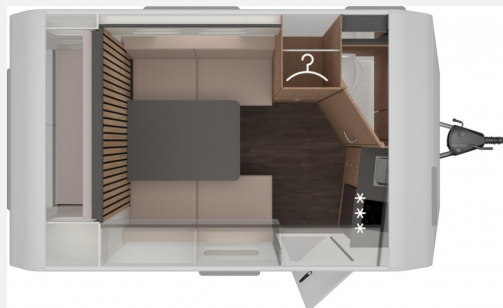

Exposé

Knaus Yaseo 340 PX

26.380,- €

MwSt. ausweisbar

Fahrzeug

Grundriss

Technische Daten

Modell-/Baujahr	2024
Anzahl Schlafplätze	2
Gesamtlänge	549 cm
Gesamtbreite	220 cm
Höhe	260 cm
Umlaufmaß	817 cm
Aufbaulänge	430 cm
Masse in fahrber. Zustand	936 kg
techn. zul. Gesamtmasse	1500 kg
Zuladung	564 kg
Heizung	Truma Combi 4
Kühlschrankvolumen	92.00 l
Wasservorrat	45 l
Polster	Elegant Silver
	TÜV neu
	Doppel-/franz. Bett

Beschreibung

Messeneuheit 2024!

Erleben Sie bei uns den neuen Knaus Yaseo 340 PX! Entdecken Sie eine völlig neue Raumnutzung im Caravanbereich mit multifunktionalen Lösungen für vollwertigen Wohnraum auf minimaler Fläche.

Der Yaseo 340 PX bietet Ihnen tagsüber eine großzügige Sitzgruppe, eine kompakte, gut ausgestattete Bugküche, zwei Schlafplätze dank Doppelbett, das einfach aus der Wand geklappt wird und einen komplett ausgestatteten Badbereich im Bug (Optional mit Duscheinrichtung)