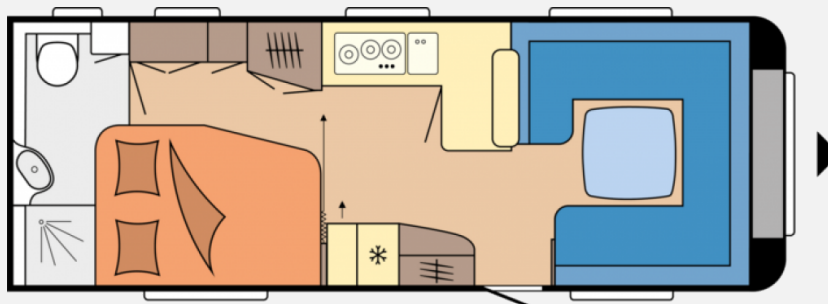

Exposé

Hobby Prestige 660 WFC UVP 46.107, ALDE, Autark, 2,2t

40.999,- €

MwSt. ausweisbar

Fahrzeug

Grundriss

Technische Daten

Modell-/Baujahr	2024
Anzahl der Achsen	2
Anzahl Schlafplätze	4
Gesamtlänge	833 cm
Gesamtbreite	250 cm
Höhe	264 cm
Innenhöhe	195 cm
Leergewicht	1784 kg
techn. zul. Gesamtmasse	2200 kg
Infrastruktur	Küche WC
Liegeflächen	Französisches Bett (199x139/ 115) Bug (223x200/ 155)
Batterie	95 Ah
Farbe	weiß
	Rundsitzgruppe
	Doppel-/franz. Bett