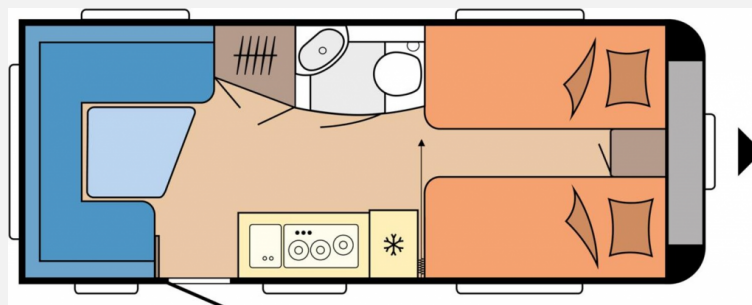

Exposé

Hobby De Luxe 495 UL IC-Line

26.990,- €

MwSt. ausweisbar

Fahrzeug

Grundriss

Technische Daten

Modell-/Baujahr	2024
Anzahl der Achsen	1
Anzahl Schlafplätze	4
Gesamtlänge	714 cm
Gesamtbreite	230 cm
Höhe	264 cm
Innenhöhe	195 cm
Umlaufmaß	971 cm
Aufbaulänge	595 cm
Masse in fahrber. Zustand	1393 kg
techn. zul. Gesamtmasse	1800 kg
Zuladung	407 kg
Infrastruktur	WC
Liegeflächen	Einzelbett (2 x 193x82)
Heizung	Truma S-3004
Kühlschrankvolumen	133 l
Gefriervolumen	12 l
Wasservorrat	25 l
Abwassertankvolumen	23 l
Polster	Turo
Steckdosen 230V	6
Farbe	weiß
	TÜV neu
	Einzelbett

Beschreibung

- 1.800 kg Auflastung
- **Autarkpaket**
 - Laderegler mit Booster
 - AGM Batterie (95Ah)
 - Batteriesensor
 - Batteriekasten
- Rangierhilfe EASY DRIVER pro 2.0
- Stabilisierungssystem KNOTT ETS Plus
- Bettverbreiterung für Einzelbetten inkl. Polster
- USB-Doppelladesteckdose
- Vorzelt-Außensteckdose, inkl. 230-V-Ausgang, SAT- / TV-Anschluss
- Fahrradträger THULE, für Deichsel, 2 Fahrräder
- Fernsehgelenkhalter inkl. benötigter Anschlüsse, ohne Videokabel (Cinch)
- Sonderbelebung IC-LINE