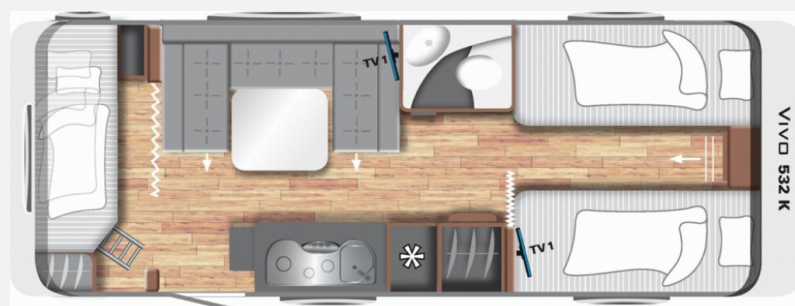

Exposé

LMC Vivo 532 K

38.390,- €

MwSt. ausweisbar

Fahrzeug

Grundriss

Technische Daten

Modell-/Baujahr	2024
Anzahl Schlafplätze	5
Gesamtlänge	844 cm
Gesamtbreite	253 cm
Höhe	258 cm
Umlaufmaß	1106 cm
Aufbaulänge	726 cm
Masse in fahrber. Zustand	1597 kg
techn. zul. Gesamtmasse	2000 kg
Zuladung	403 kg
Heizung	Truma 5004 S
Kühlschrankvolumen	142.00 l
Wasservorrat	76 l
Abwassertankvolumen	25 l
Polster	Desert
	TÜV neu
	Einzelbett, Etagenbett