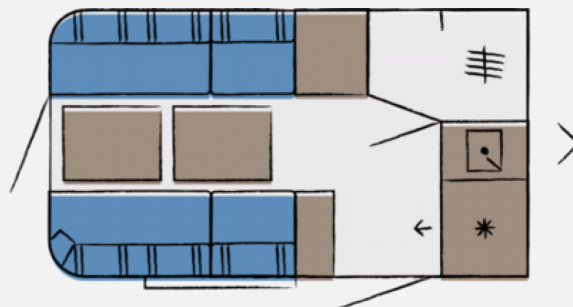

## Hobby Beachy 360

**14.990,- €**

MwSt. ausweisbar

Fahrzeug

Grundriss

Technische Daten

<b>Modell-/Baujahr</b>	2024
<b>Anzahl der Achsen</b>	1
<b>Anzahl Schlafplätze</b>	3
<b>Gesamtlänge</b>	509 cm
<b>Gesamtbreite</b>	217 cm
<b>Höhe</b>	205 cm
<b>Innenhöhe</b>	205 cm
<b>Aufbaulänge</b>	372 cm
<b>Masse in fahrber. Zustand</b>	736 kg
<b>techn. zul. Gesamtmasse</b>	1200 kg
<b>Zuladung</b>	464 kg
<b>Liegeflächen</b>	Heck (200 x 180)
<b>Kühlschrankvolumen</b>	38 l
<b>Wasservorrat</b>	13 l
<b>Abwassertankvolumen</b>	13 l
	Doppelbett längs

## Beschreibung

Hobby Beachy 360 IC-Line Inter Caravanning Modell 2024 die junge Caravan Generation mit einer großen Sitzgruppe die man als Bett umbauen kann.

Auch 2024 ist die Sicherheit beim Beachy so wie man es bei Hobby gewohnt ist. Dazu gehört die Antischlingerkupplung KNOTT sowie das Auflaufsystem KNOTT ANS mit automatischer Bremsnachstellung, Fenster ausstellbar, doppelt verglast und mit Verdunkelungs- und Insektenschutzrollos für alle Fenster, indirekte Beleuchtung im Wohnbereich, Küche und Kleiderschrank uvm.