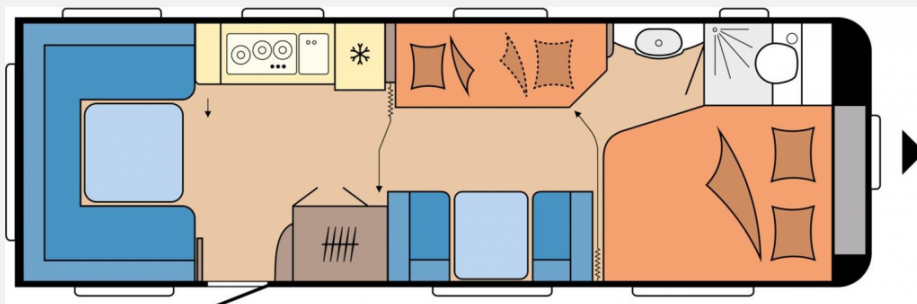

## Technische Daten

<b>Modell-/Baujahr</b>	2024
<b>Anzahl der Achsen</b>	2
<b>Anzahl Schlafplätze</b>	5
<b>Gesamtlänge</b>	904 cm
<b>Gesamtbreite</b>	250 cm
<b>Höhe</b>	264 cm
<b>Innenhöhe</b>	195 cm
<b>Umlaufmaß</b>	1164 cm
<b>Aufbaulänge</b>	787 cm
<b>Masse in fahrber. Zustand</b>	1828 kg
<b>techn. zul. Gesamtmasse</b>	2500 kg
<b>Zuladung</b>	672 kg
<b>Infrastruktur</b>	WC
<b>Liegeflächen</b>	bunk_bed (2 x 189x70) double_couch (195x157/128)
<b>Heizung</b>	Truma Combi 6
<b>Kühlschrankvolumen</b>	133 l
<b>Gefriervolumen</b>	12 l
<b>Wasservorrat</b>	47 l
<b>Abwassertankvolumen</b>	23 l
<b>Polster</b>	Cara
<b>Steckdosen 230V</b>	9
<b>Farbe</b>	weiß
	TÜV neu
	Etagenbett, Doppel-/franz. Bett