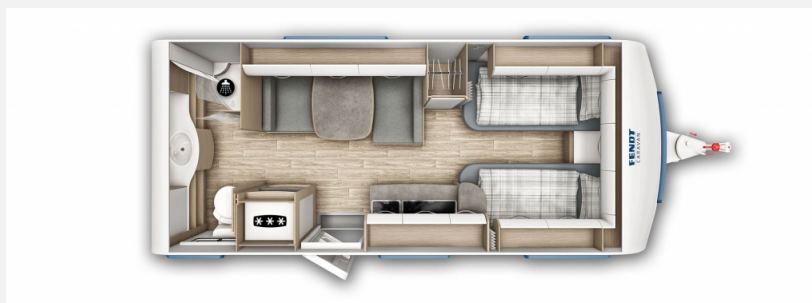

Exposé

Fendt Bianco Activ 515 SGD

36.390,- €

MwSt. ausweisbar

Fahrzeug

Grundriss

Technische Daten

Modell-/Baujahr	2024
Anzahl der Achsen	1
Anzahl Schlafplätze	3
Gesamtlänge	751 cm
Gesamtbreite	232 cm
Höhe	266 cm
Innenhöhe	198 cm
Umlaufmaß	1017 cm
Aufbaulänge	637 cm
techn. zul. Gesamtmasse	1700 kg
Auflastung	2000 kg
Infrastruktur	Küche WC
Liegeflächen	Bug (1x85x195) Bug (1x85x200) Seite (101/87 x 190)
Heizung	Truma Combi 4
Kühlschrankvolumen	133 l
Gefriervolumen	3 l
Wasservorrat	24 l
Farbe	weiß
	Seitensitzgruppe
	Einzelbett

Beschreibung

Herzlich willkommen bei Südsee-Caravans,
dieses Modell beinhaltet folgende Sonderausstattungen ab Werk:

– **Gewichtserhöhung 2.000 kg**

Bianco-Activ-Paket:

- Fahrradträger "Superb SV" für 2 Räder (Thule); Frischwassertank 45 l; Gasaußensteckdose;
- LI-FE Batterie Paket I (30 Ah); Matratzen: Komfortschaum für Einzelbetten; TV-Halter "Sky" mit Gelenkarm.