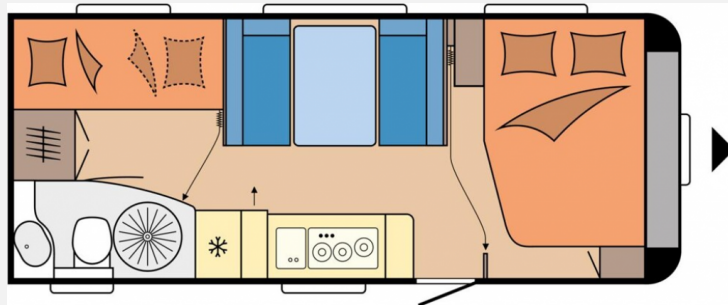

Exposé

Hobby Excellent Edition 545 KMF

31.999,- €

MwSt. ausweisbar

Fahrzeug

Grundriss

Technische Daten

Modell-/Baujahr	2024
Anzahl Schlafplätze	3
Gesamtlänge	744 cm
Gesamtbreite	250 cm
Höhe	264 cm
Umlaufmaß	1003 cm
Aufbaulänge	627 cm
Masse in fahrber. Zustand	1479 kg
techn. zul. Gesamtmasse	2000 kg
Zuladung	521 kg
Auflastung	2000 kg
Heizung	Truma
Abwassertankvolumen	24 l
Polster	Serie
Steckdosen 230V	9
	Etagenbett, Doppel-/franz. Bett