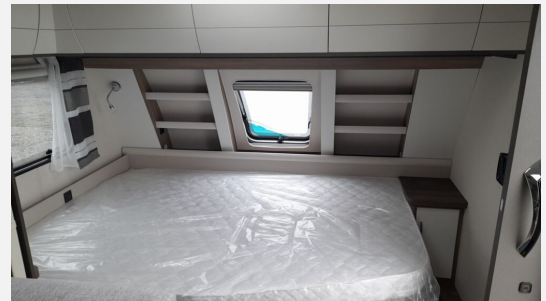

Verkäufer

Caravan Brandl GmbH
Herr Alexander Schröder
Mackenstedter Str. 26-28
28816 Stuhr

☎ 04206-7145

☎ FAX 04206 - 1639

✉ info@caravan-brandl.de