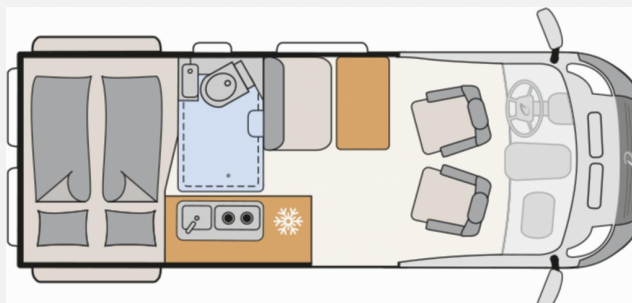

Exposé

Dethleffs Globetrail Performance 600 DR VW

81.590,- €

MwSt. ausweisbar

Fahrzeug

Grundriss

Technische Daten

Modell-/Baujahr	2024
Anzahl der Achsen	2
Leistung	130 KW / 177 PS
Umweltplakette	grün
Schadstoffklasse/-norm	Euro 6d
Basisfahrzeug	VW Crafter
Motordetails	2,0-l-TDI SCR
Getriebe	Automatik
Antriebsart	Frontantrieb
Anzahl Schlafplätze	2
Gesamtlänge	599 cm
Gesamtbreite	204 cm
Höhe	259 cm
Innenhöhe	189 cm
Aufbauart	Campervan
Masse in fahrber. Zustand	23 kg
techn. zul. Gesamtmasse	3500 kg
Zuladung	3477 kg
Infrastruktur	WC
Liegeflächen	double_couch (200x140)
Sitze mit Gurt	4
Radstand	364 cm
Kraftstoff	Diesel
Heizung	Truma Combi 4
Kühlschrankvolumen	90 l
Gefriervolumen	7 l
Wasservorrat (ink Boiler)	100 l
Abwassertankvolumen	90 l
Batterie	105 Ah
Polster	Scandi
Farbe	grau
	Seitensitzgruppe
	Doppel-/franz. Bett

- VW Crafter Hochdach 177 (2,0 l / 177 PS / 130 kW) - 3.500 kg zul. Gesamtgewicht - Automatikgetriebe
- Indiumgrau Metallic
- Markteinführungspaket (VW Crafter Hochdach Trendline 177 (2,0 l / 177 PS / 130 kW) - 3.500 kg zul. Gesamtgewicht - Automatikgetriebe, Vorbereitung für Anhängervorrichtung (inkl. Gespannstabilisierung) mit Kabelsatz und Steuergerät, Fahrerassistenz-Paket 2, Licht-und-Sicht-Paket, Leichtmetallräder "Lismore" 6,5 J x 17, Silber, Navigationssystem "Discover Media", Indiumgrau Metallic)
- Multifunktions-Lederlenkrad (3 Speichen), beheizbar
- Zweite Aufbauakku 168 Ah (Lithium-Ionen 6 Zellen)
- Automatische Gasflaschenumschaltung inkl. Crash Sensor, EisEx und Gasfilter
- Wohnwelt Scandi
- Transportkosten inklusive (Transport, KFZ-Brief, COC, Gasprüfung und Einweisung)