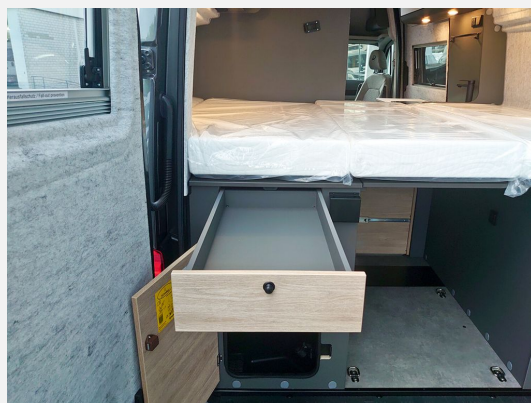

FREIZEITMOBILE Guide