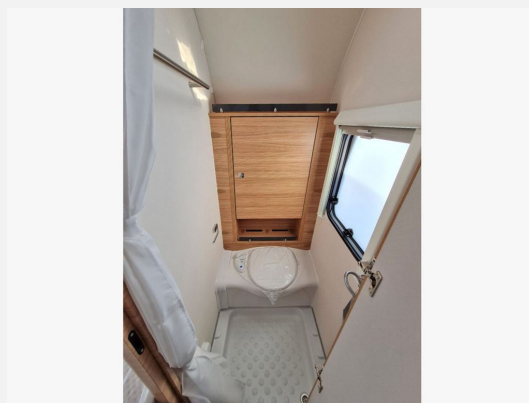

FREIZEITMOBILE Gulde

Verkäufer

Freizeitmobile Gulde GmbH
Verkaufsteam
Jahnstr. 44
78234 Engen

☎ 07733 94400

FAX 07733 944040

✉ verkaufsteam@freizeitmobile-gulde.de