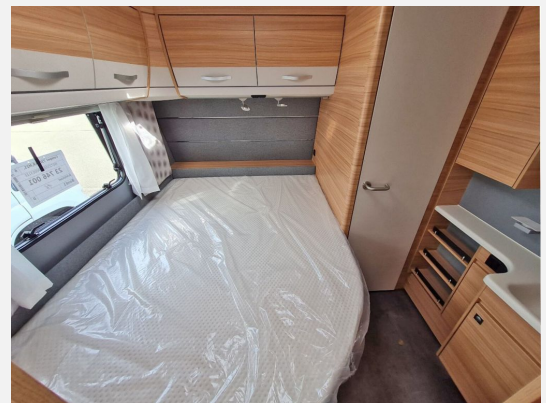

FREIZEITMOBILE Guide