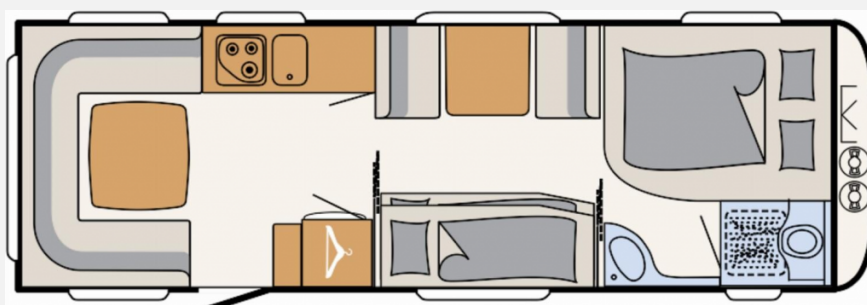

Exposé

Dethleffs Camper 730 FKR SONDERAKTION

34.990,- €

MwSt. ausweisbar

Fahrzeug

Grundriss

Technische Daten

Modell-/Baujahr	2023
Anzahl der Achsen	2
Anzahl Schlafplätze	7
Gesamtlänge	942 cm
Gesamtbreite	250 cm
Höhe	265 cm
Innenhöhe	198 cm
Umlaufmaß	1208 cm
Aufbaulänge	805 cm
Masse in fahrber. Zustand	1867 kg
techn. zul. Gesamtmasse	2800 kg
Zuladung	933 kg
Infrastruktur	WC
Liegeflächen	bunk_bed (2x 195x75) double_couch (200x155)
Kühlschrankvolumen	156 l
Gefriervolumen	29 l
Wasservorrat	43 l
Abwassertankvolumen	22 l
Polster	Galaxy
Steckdosen 230V	10
Steckdosen USB	3
Farbe	weiß
	Seitensitzgruppe
	Etagenbett, Doppel-/franz. Bett

Beschreibung

Neufahrzeug Modelljahr 2023 - SOFORT verfügbar

Unverbindliche Preisempfehlung Hersteller: EUR 41.003,-

Sonderpreis: EUR 34.990,- (inkl. 19% MwSt.)

Sonderausstattung (im Preis inbegriffen):

- Dusch-Paket (Duschausstattung inkl. Duscharmatur und -vorhang, City-Wasseranschluss)
- Sicherheitspaket (ATC Trailer Control, Sicherh.-Gasdruckregl. DuoControl mit Crash Sensor und Gasreglerbeheizung EisEx, Rauchmelder)
- Wohnwelt Galaxy
- Indirekte Beleuchtung
- Auflastung 2.800 kg (inkl. Stahlrad 195/70 R14 C LI104)
- Küchenblock mit großem Kühlschrank (156l) sep. Frosterfach & elektr. Zündung
- Transportkosten inklusive (Transport, KFZ-Brief, COC, Gasprüfung und Einweisung)