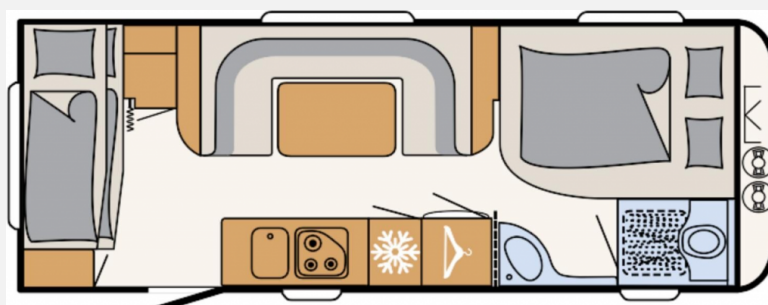

## Dethleffs Camper 560 FMK SONDERAKTION

**28.890,- €**

MwSt. ausweisbar

Fahrzeug

Grundriss

Technische Daten

<b>Modell-/Baujahr</b>	2023
<b>Anzahl Schlafplätze</b>	5
<b>Gesamtlänge</b>	818 cm
<b>Gesamtbreite</b>	250 cm
<b>Höhe</b>	265 cm
<b>Innenhöhe</b>	198 cm
<b>Umlaufmaß</b>	1078 cm
<b>Aufbaulänge</b>	675 cm
<b>Masse in fahrber. Zustand</b>	1564 kg
<b>techn. zul. Gesamtmasse</b>	2000 kg
<b>Zuladung</b>	436 kg
<b>Infrastruktur</b>	WC
<b>Liegeflächen</b>	Etagenbett (195x75+ 190x75)
<b>Kühlschrankvolumen</b>	137 l
<b>Gefriervolumen</b>	15 l
<b>Wasservorrat</b>	43 l
<b>Abwassertankvolumen</b>	22 l
<b>Polster</b>	Galaxy
<b>Steckdosen 230V</b>	9
<b>Steckdosen USB</b>	3
	Etagenbett

- Dusch-Paket (Duschausstattung inkl. Duscharmatur und -vorhang, City-Wasseranschluss)
- Wohnwelt Galaxy
- Indirekte Beleuchtung
- Auflastung 2.000 kg (inkl. Alurad 225/70 R15 C LI112)
- Sicherh.-Gasdruckregl. DuoControl mit Crash Sensor und Gasreglerbeheizung EisEx
- Transportkosten inklusive (Transport, KFZ-Brief, COC, Gasprüfung und Einweisung)