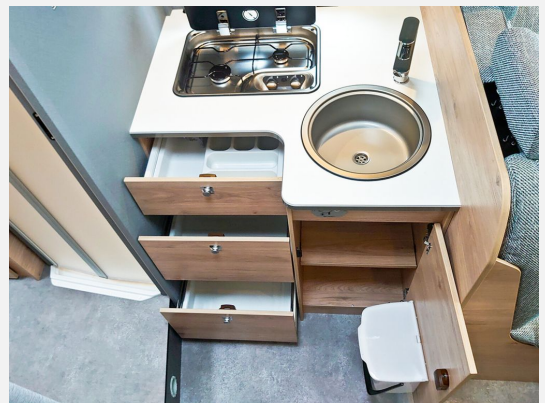

FREIZEITMOBILE Guide