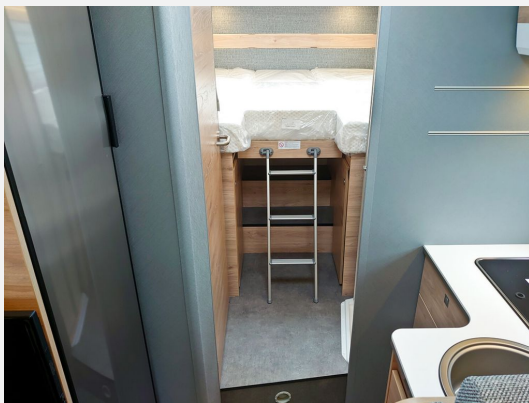

FREIZEITMOBILE
Guide