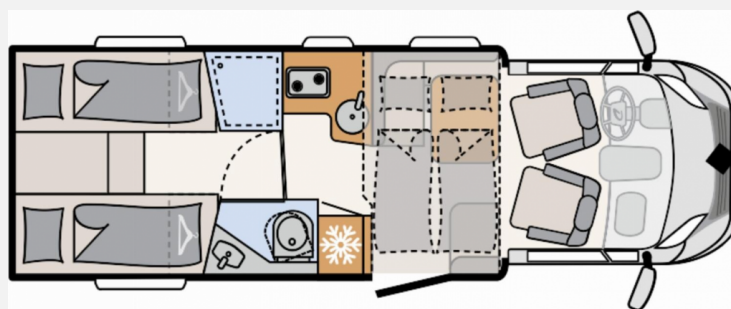

Exposé

Dethleffs Just Camp T 7052 EB *OPEL*165 PS*PAKET ONE*

76.890,- €

MwSt. ausweisbar

Fahrzeug

Grundriss

Technische Daten

Modell-/Baujahr	2024
Anzahl der Achsen	2
Leistung	103 KW / 140 PS
Umweltplakette	grün
Schadstoffklasse/-norm	Euro 6d
Basisfahrzeug	Opel Movano
Motordetails	BlueHDi 140
Getriebe	Schaltgetriebe
Antriebsart	Frontantrieb
Anzahl Schlafplätze	4
Gesamtlänge	741 cm
Gesamtbreite	233 cm
Höhe	294 cm
Innenhöhe	213 cm
Aufbauart	Teilintegriert
Masse in fahrber. Zustand	212 kg
techn. zul. Gesamtmasse	3499 kg
Zuladung	3287 kg
Infrastruktur	WC
Liegeflächen	Einzelbett (215x80) Hubbett (200x140- 120)
Sitze mit Gurt	4
Radstand	404 cm
Anhängerlast (gebremst)	2000 kg
Anhängerlast (ungebremst)	750 kg
Kraftstoff	Diesel
Heizung	Gas Warmluftheizung 6 kW mit Warmwasserboiler
Kühlschrankvolumen	137 l
Gefriervolumen	15 l
Wasservorrat	116 l
Abwassertankvolumen	90 l
Batterie	95 Ah
Polster	Drake
Steckdosen 230V	8
Steckdosen 12V	1
Steckdosen USB	4
Farbe	weiß
	L-Sitzgruppe