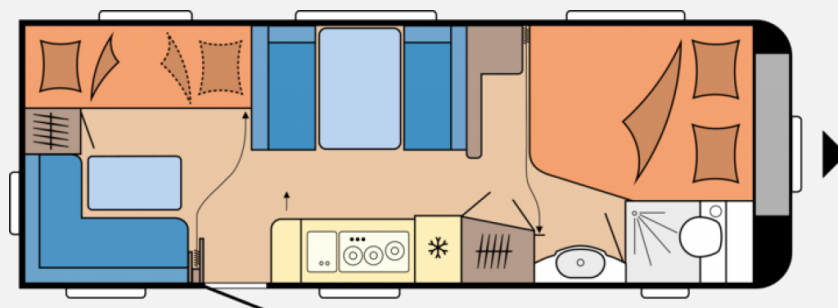

## Hobby Excellent Edition 650 KMFe

**30.900,- €**

MwSt. ausweisbar

Fahrzeug

Grundriss

**Technische Daten**

<b>Modell-/Baujahr</b>	2024
<b>Anzahl der Achsen</b>	2
<b>Anzahl Schlafplätze</b>	5
<b>Gesamtlänge</b>	833 cm
<b>Gesamtbreite</b>	250 cm
<b>Höhe</b>	262 cm
<b>Innenhöhe</b>	195 cm
<b>Umlaufmaß</b>	1092 cm
<b>Aufbaulänge</b>	716 cm
<b>Masse in fahrber. Zustand</b>	1670 kg
<b>techn. zul. Gesamtmasse</b>	2200 kg
<b>Zuladung</b>	522 kg
<b>Liegeflächen</b>	Bug (195 x 157 / 128) Etagenbett (2 x 70 x 185) Mitte (210 x 113)
<b>Heizung</b>	Truma Combi 6
<b>Kühlschrankvolumen</b>	133 l
<b>Wasservorrat</b>	47 l
<b>Abwassertankvolumen</b>	23,5 l
	Mittelsitzgruppe
	Etagenbett, Doppel-/franz. Bett

## Beschreibung

Der Hobby Excellent Edition 650 KMFe Modell 2024 ist ein Wohnwagen für die ganze Familie mit Etagenbetten, französischem Bett, Mittelsitzgruppe, Seitensitzgruppe, Küchenzeile und neuem Innendesign.