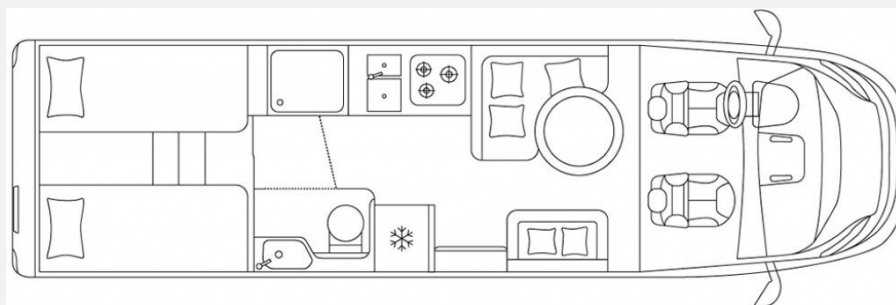

Exposé

Laika Kreos L 5009

159.900,- €

MwSt. ausweisbar

Fahrzeug

Grundriss

Technische Daten

Modell-/Baujahr	2024
Erstzulassung	03/2024
TÜV	03/2025
Leistung	132 KW / 180 PS
km Stand	15000 km
Schadstoffklasse/-norm	Euro 6d
Basisfahrzeug	Fiat Ducato
Motordetails	2,2 l MultiJet
Getriebe	Automatik
Anzahl Schlafplätze	4
Gesamtlänge	789 cm
Gesamtbreite	232 cm
Höhe	303 cm
Aufbauart	Teilintegriert
Masse in fahrber. Zustand	4072 kg
techn. zul. Gesamtmasse	4500 kg
Zuladung	428 kg
Sitze mit Gurt	4
Radstand	470 cm
Anhängerlast (gebremst)	2000 kg
Kraftstoff	Diesel
Heizung	Warmwasserheizung
Kühlschrankvolumen	153.00 l
Wasservorrat	200 l
Abwassertankvolumen	146 l
Polster	Firenze Kunstleder
Steckdosen 230V	6
Steckdosen 12V	3
	Einzelbett, Alkoven/Hubbett