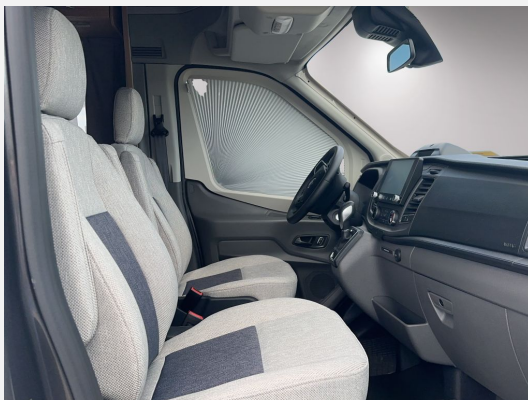

—
Es handelt sich bei diesem Fahrzeug um einen
Mietwagen, der am Saisonende zu verkaufen ist.
Der KM Stand ist nicht endgültig.
—

Irrtümer und Änderungen vorbehalten

Ausstattung

Irrtümer und Änderungen vorbehalten

Bilder