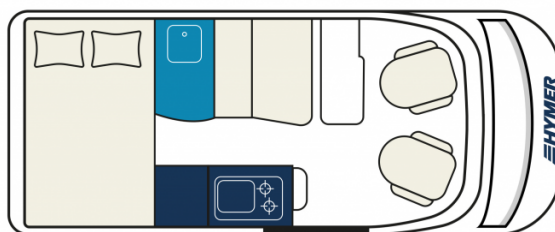

## Technische Daten

<b>Modell-/Baujahr</b>	2024
<b>Erstzulassung</b>	20.08.2024
<b>Anzahl der Achsen</b>	2
<b>Leistung</b>	103 KW / 140 PS
<b>km Stand</b>	0 km
<b>Basisfahrzeug</b>	FIAT Ducato
<b>Motordetails</b>	Fiat Ducato 3,5 t - 2.2 Multijet - 103 KW/ 140 PS - Euro 6D Final
<b>Getriebe</b>	Automatik
<b>Antriebsart</b>	Frontantrieb
<b>Anzahl Schlafplätze</b>	4
<b>Gesamtlänge</b>	599 cm
<b>Gesamtbreite</b>	208 cm
<b>Höhe</b>	270 cm
<b>Innenhöhe</b>	190 cm
<b>Aufbauart</b>	Campervan
<b>Masse in fahrber. Zustand</b>	3343 kg
<b>techn. zul. Gesamtmasse</b>	3500 kg
<b>Liegeflächen</b>	Bug (101/62 x 182) Heck (152/140x196) Aufstelldach (209x143)
<b>Anhängerlast (gebremst)</b>	2000 kg
<b>Kraftstoff</b>	Diesel
<b>Steckdosen 230V</b>	4
<b>Steckdosen 12V</b>	2
<b>Steckdosen USB</b>	1
<b>Farbe</b>	grau
	Doppel-/franz. Bett