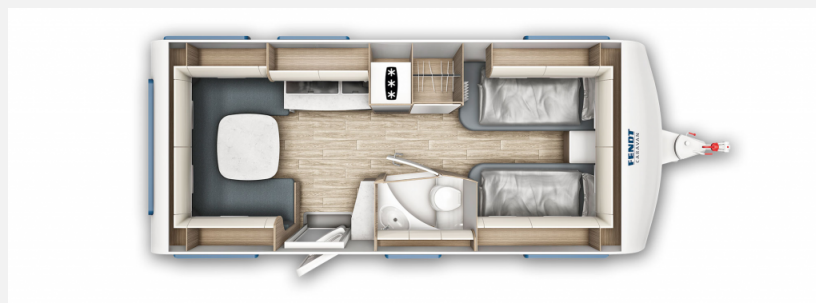

Exposé

Fendt Tendenza 515 SG

31.890,- €

MwSt. ausweisbar

Fahrzeug

Grundriss

Technische Daten

Modell-/Baujahr	2024
Anzahl der Achsen	1
Anzahl Schlafplätze	4
Gesamtlänge	751 cm
Gesamtbreite	232 cm
Höhe	266 cm
Innenhöhe	198 cm
Umlaufmaß	1019 cm
Aufbaulänge	637 cm
Leergewicht	1420 kg
Masse in fahrber. Zustand	1473 kg
techn. zul. Gesamtmasse	2000 kg
Zuladung	527 kg
Liegeflächen	Bug (85 x 190) Bug (85 x 200) Heck (136 / 141 x 210)
Heizung	Truma Combi 4
Kühlschrankvolumen	154 l
Wasservorrat	25 l
Abwassertankvolumen	24 l
Polster	Cannes
	Rundsitzgruppe
	Einzelbett

Beschreibung

Fendt Tendenza 515 SG Modell 2024 mit Einzelbetten, einer schönen Küchenzeile und einer gemütlichen Rund-sitzgruppe, Polster Cannes

Natürlich hat auch diese Baureihe wieder die umfangreiche Grundausstattung mit Antischlingerkupplung, Auflaufbremssystem mit automatischer Bremsnachstellung, Ein-Schlüssel-Schließsystem, Ausstellfenster doppelt verglast und getönt, Beleuchtung LED, Lattenroste mit vollflexiblen und dauerelastischen Gelenkbrücken sowie Härteeinstellung, PVC-Bodenbelag, Teppichboden gekettelt, Staukästen mit Soft-Close-Scharnieren, TV-Kabelverlegung, Slim-Tower-Kompressor-Kühlschrank, Fliegenschutztür, Alufelgen uvm.,