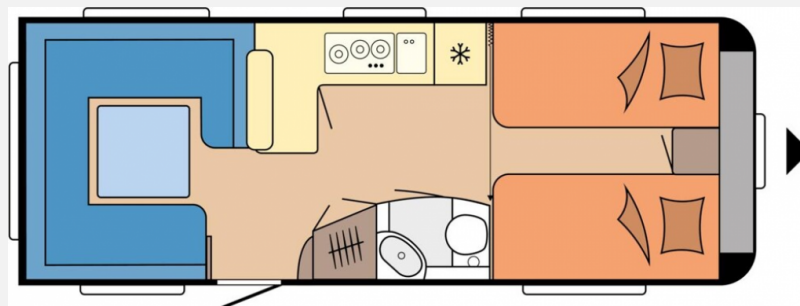

Exposé

Hobby Prestige 620 CL

33.650,- €

MwSt. ausweisbar

Fahrzeug

Grundriss

Technische Daten

Modell-/Baujahr	2024
Anzahl Schlafplätze	4
Gesamtlänge	804 cm
Gesamtbreite	250 cm
Höhe	263 cm
Umlaufmaß	1062 cm
Aufbaulänge	687 cm
Masse in fahrber. Zustand	1657 kg
techn. zul. Gesamtmasse	2200 kg
Zuladung	543 kg
Auflastung	2200 kg
Heizung	Truma Combi 6
Kühlschrankvolumen	133.00 l
Gefriervolumen	12.00 l
Polster	Cara
Steckdosen 230V	7
	Einzelbett

Beschreibung

- 2.200 kg Auflastung mit technischer Änderung für Tandemachser
- Vorbereitung Dachklimaanlage
- Bettverbreiterung für Einzelbetten inkl. Polster
- USB-Doppelladesteckdose
- Fernsehauzug für Flachbildschirm inkl. benötigter Anschlüsse, ohne Videokabel (Cinch)