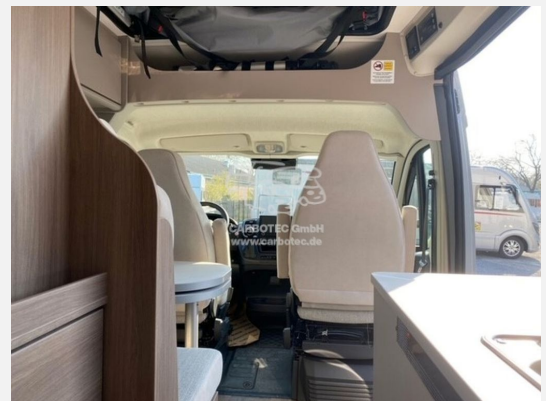

Irrtümer und Änderungen vorbehalten

Bilder