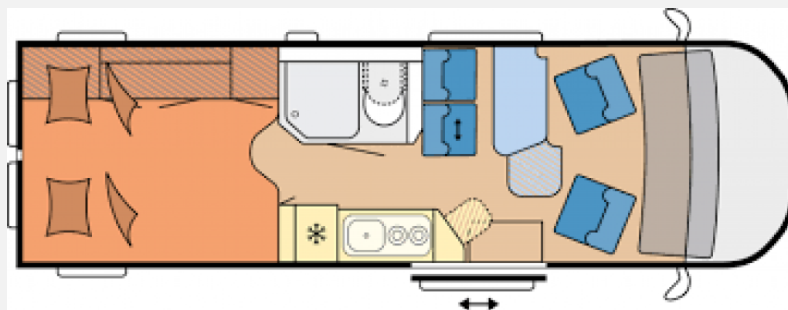

Exposé

Hobby Maxia VAN 680 ET

70.750,- €

MwSt. ausweisbar

Fahrzeug

Grundriss

Technische Daten

Modell-/Baujahr	2023
Schadstoffklasse/-norm	keine
Anzahl Schlafplätze	2
Gesamtlänge	683 cm
Gesamtbreite	204 cm
Höhe	286 cm
Aufbauart	Campervan
techn. zul. Gesamtmasse	3880 kg
Liegeflächen	Heck (2000x860) Heck (2000x860)
Kraftstoff	Diesel
Heizung	Truma Combi 6
Kühlschrankvolumen	90 l
Wasservorrat	100 l
Abwassertankvolumen	90 l
	Doppelbett längs

Beschreibung

Erleben Sie den neuen Hobby Maxia VAN 680 ET auf Basis des VW Crafter.

Bei diesem Premium-Kastenwagen trifft Komfort auf Gemütlichkeit. Das Skandinavische Hygge Design zeichnet sich durch perfekt abgestimmte Farben, aufwändig geformte Möbel und seiner Wohlfühlatmosphäre aus. Der Hobby Maxia VAN 680 ET bietet folgende Highlights: